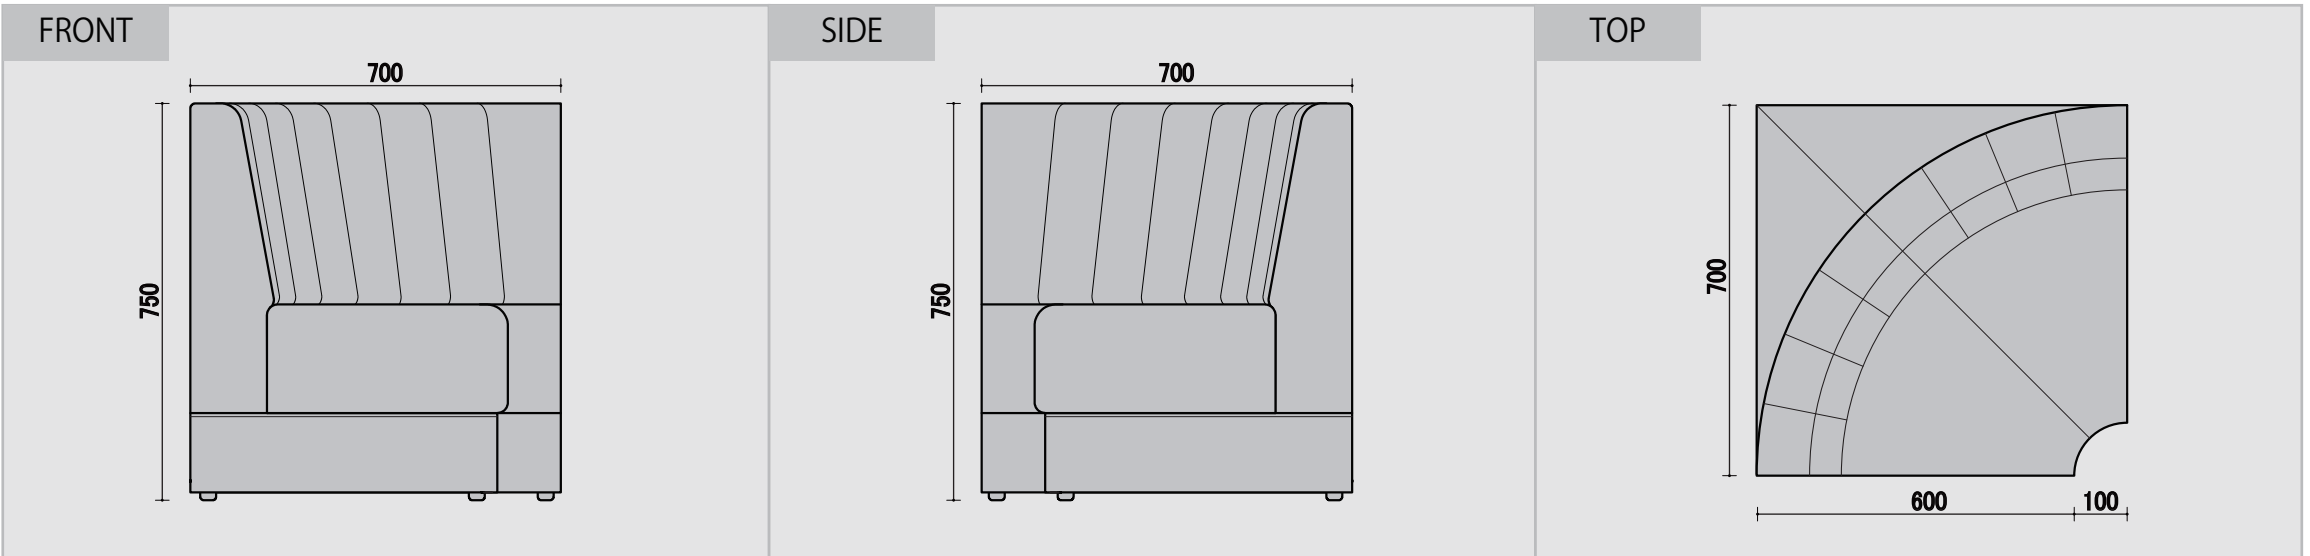

チューリップ

ウレタン 仕様 座面 チップ/40mm ウレタン/20mm 背面 チップ/30mm ウレタン/10mm 付属 ウレタン/5mm PHOTO シンコー/PL-13 ¥1700 A57カ

BC 一人用

CC 角コナ

RC アルコナー

RCC 角付アルコナー