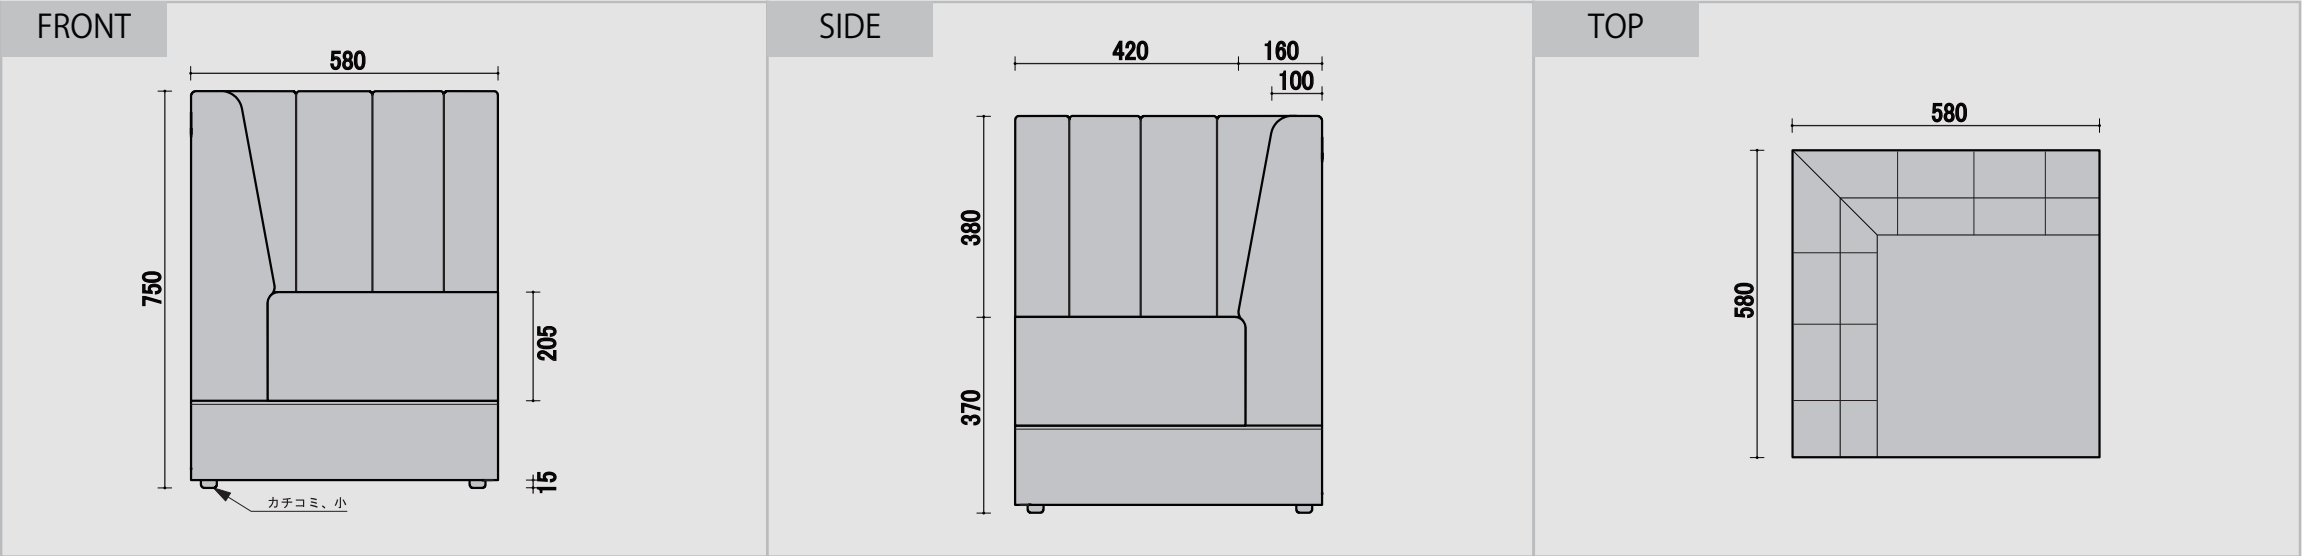

チューリップ

ウレタン 仕様 座面 チップ/40mm ウレタン/20mm 背面 チップ/30mm ウレタン/10mm 付属 ウレタン/5mm PHOTO シンコー/PL-13 ¥1700 A57カ

BC 一人用

CC 角コナ

RC アルコナー

RCC 角付アルコナー