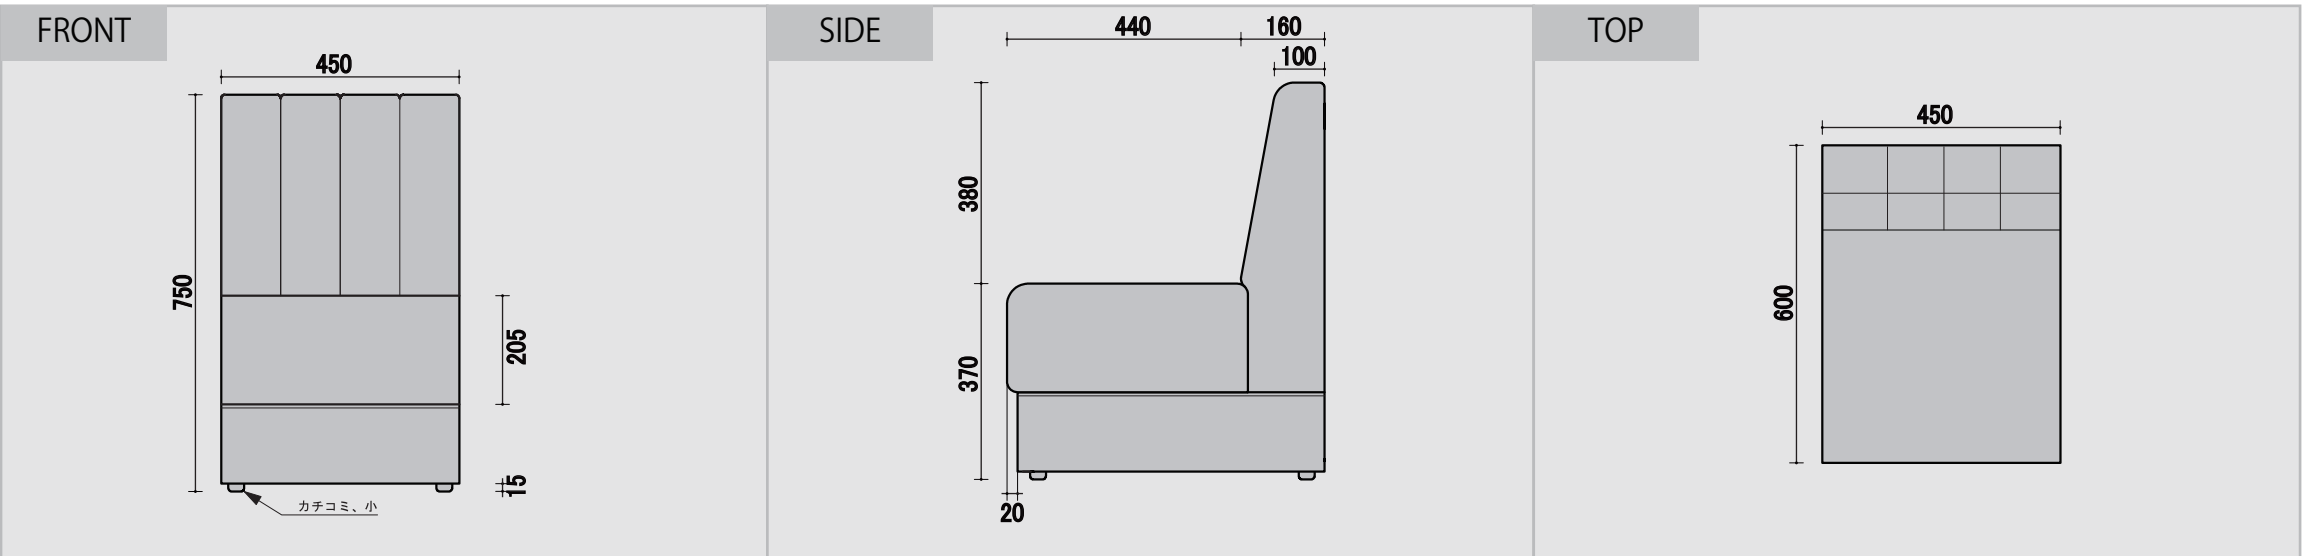

チューリップ

ウレタン 仕様 座面 チップ/40mm ウレタン/20mm 背面 チップ/30mm ウレタン/10mm 付属 ウレタン/5mm PHOTO シンコー/PL-13 ¥1700 A57カ

BC 一人用

CC 角コナ

RC アルコナー

RCC 角付アルコナー