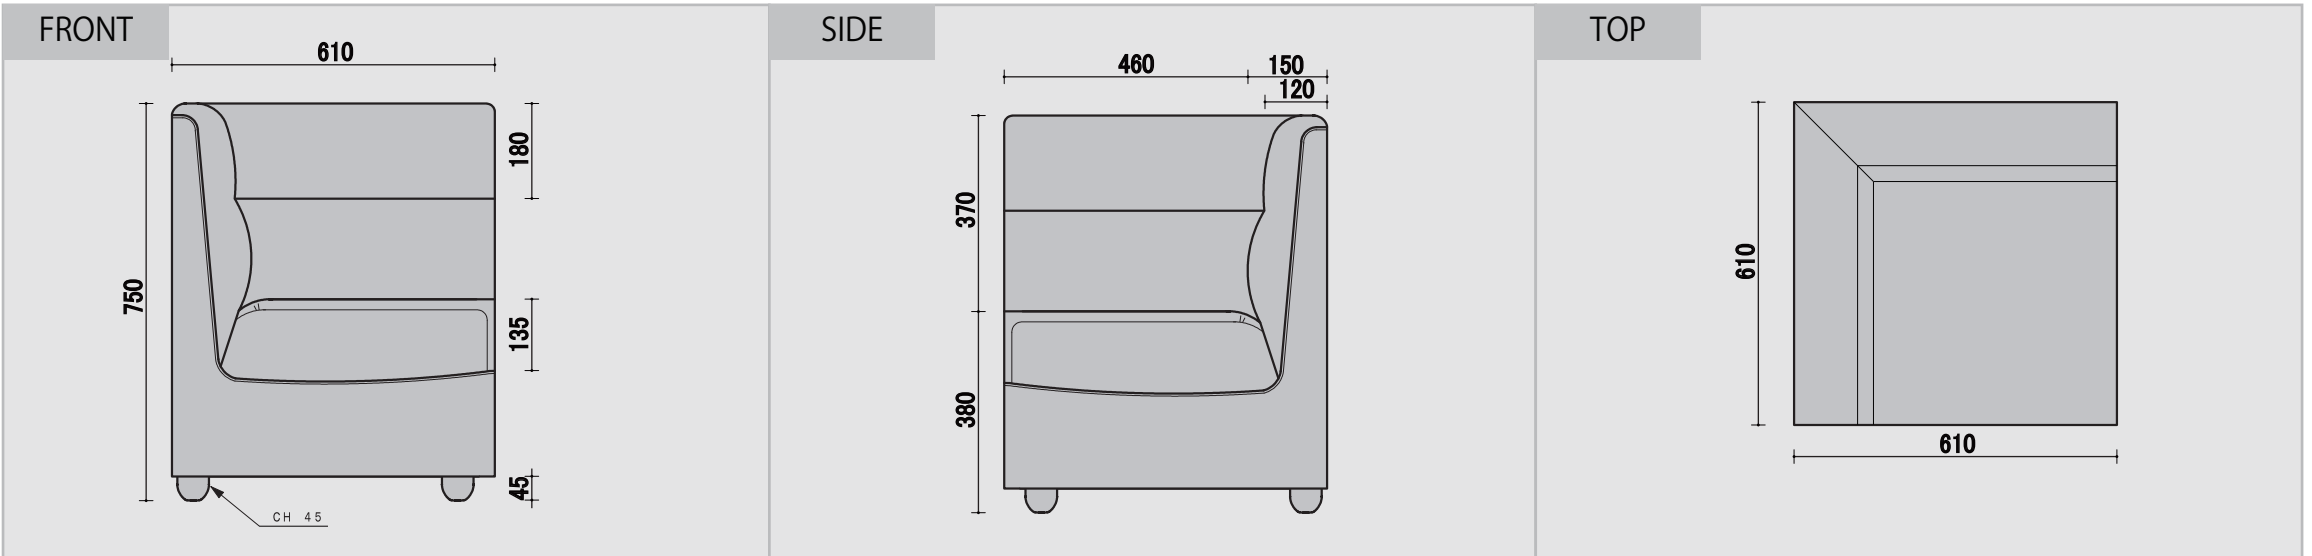

オニキス

ウレタン 仕様 座面 チップ/50mmウレタン/20mm 背面 チップ/20mmウレタン/20mm 付属 ウレタン/5mm PHOTO シンコー/L-5078 ¥3500 Dランク

BC 一人用

CC 角コナ

RC アルコナ

RCC 角付アルコナ