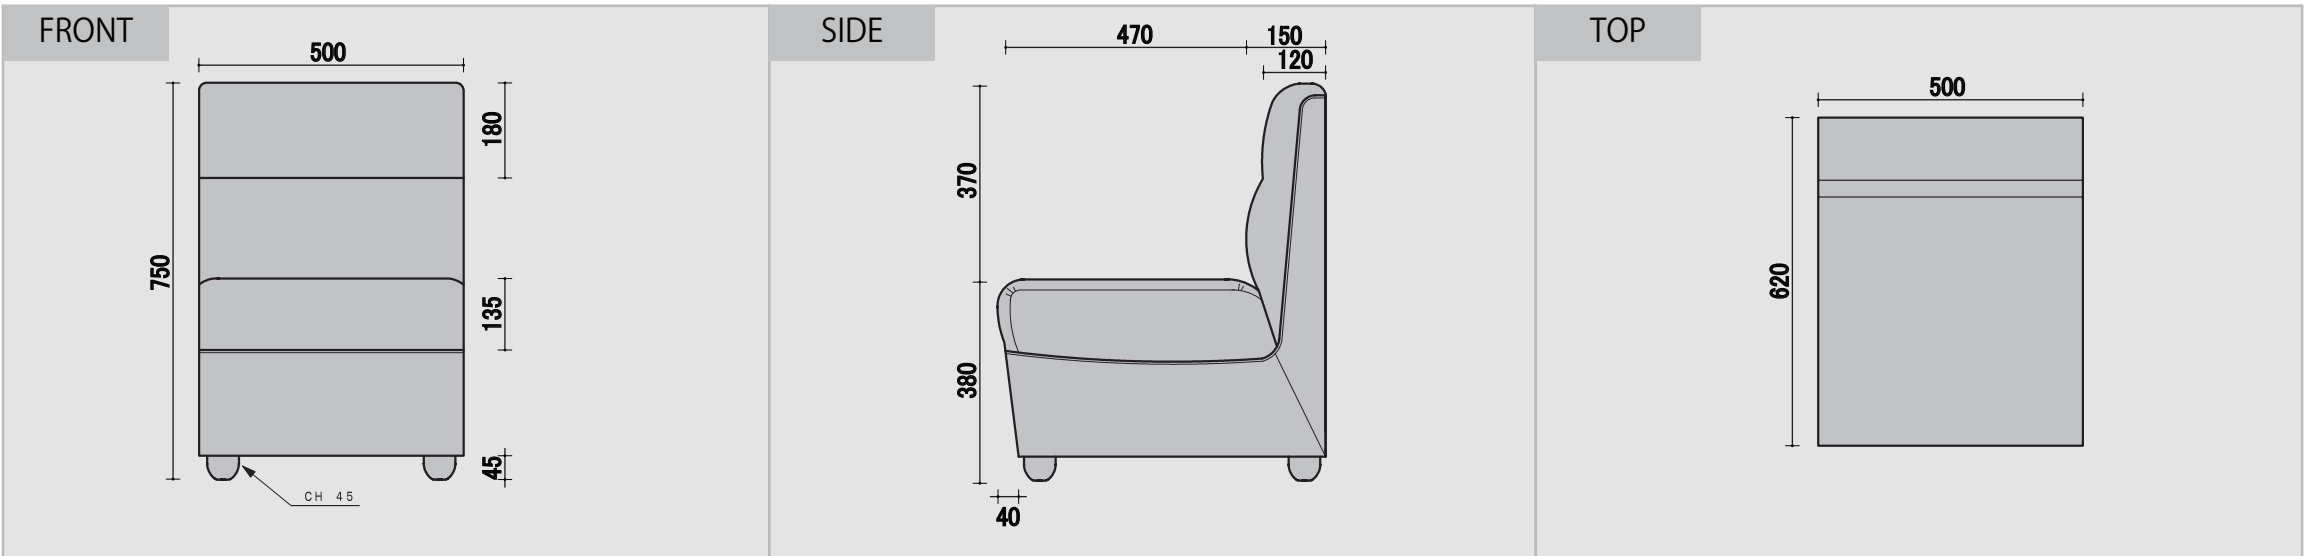

オニキス

ウレタン 仕様 座面 チップ/50mmウレタン/20mm 背面 チップ/20mmウレタン/20mm 付属 ウレタン/5mm PHOTO シンコー/L-5078 ¥3500 Dランク

BC 一人用

CC 角コナ

RC アルコナ

RCC 角付アルコナ