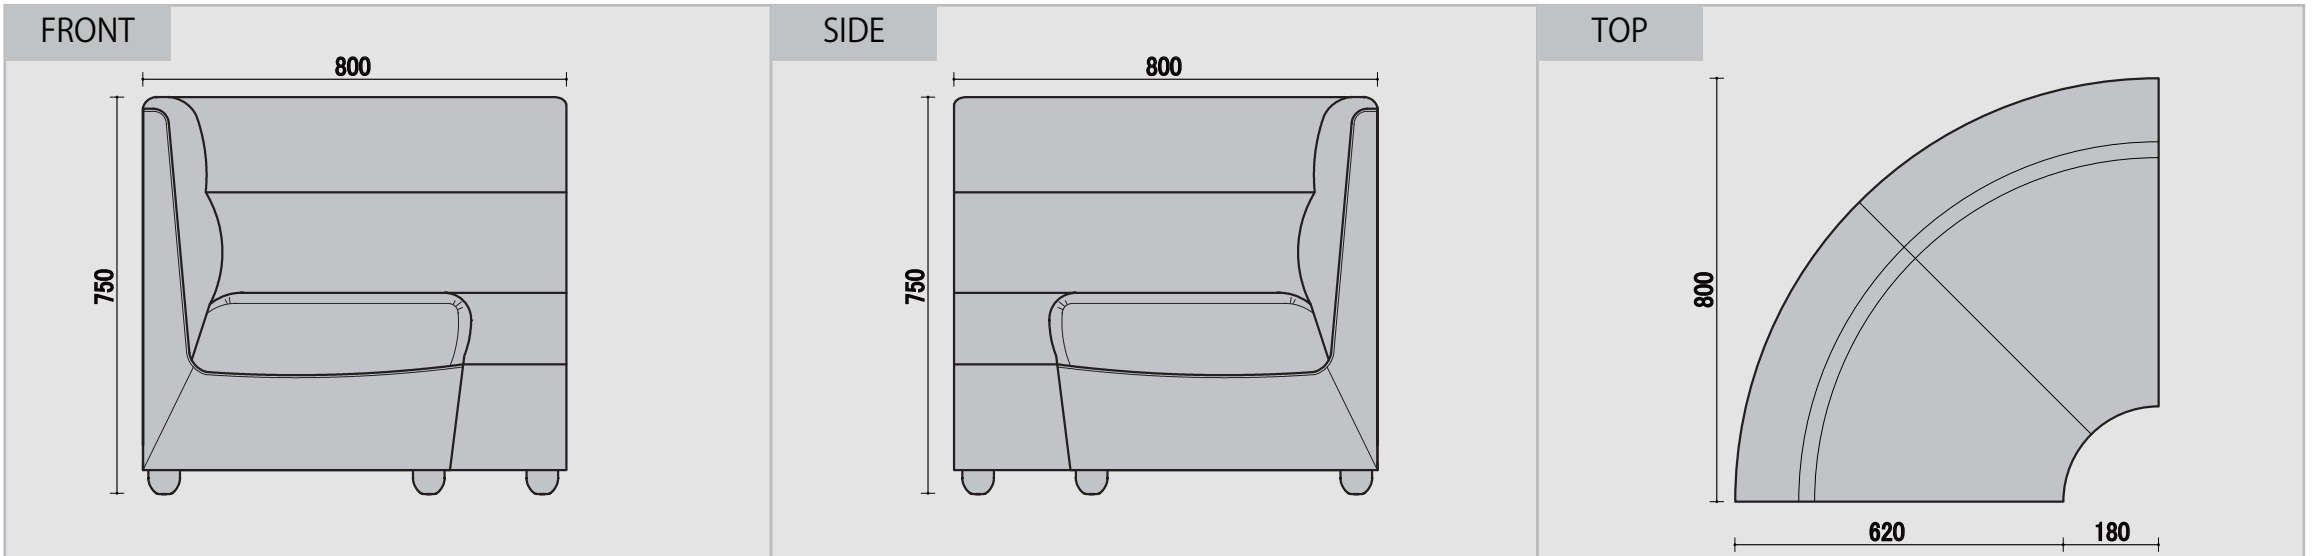

オニキス

ウレタン 仕様 座面 チップ/50mmウレタン/20mm 背面 チップ/20mmウレタン/20mm 付属 ウレタン/5mm PHOTO シンコー/L-5078 ¥3500 Dランク

BC 一人用

CC 角コナ

RC アルコナ

RCC 角付アルコナ