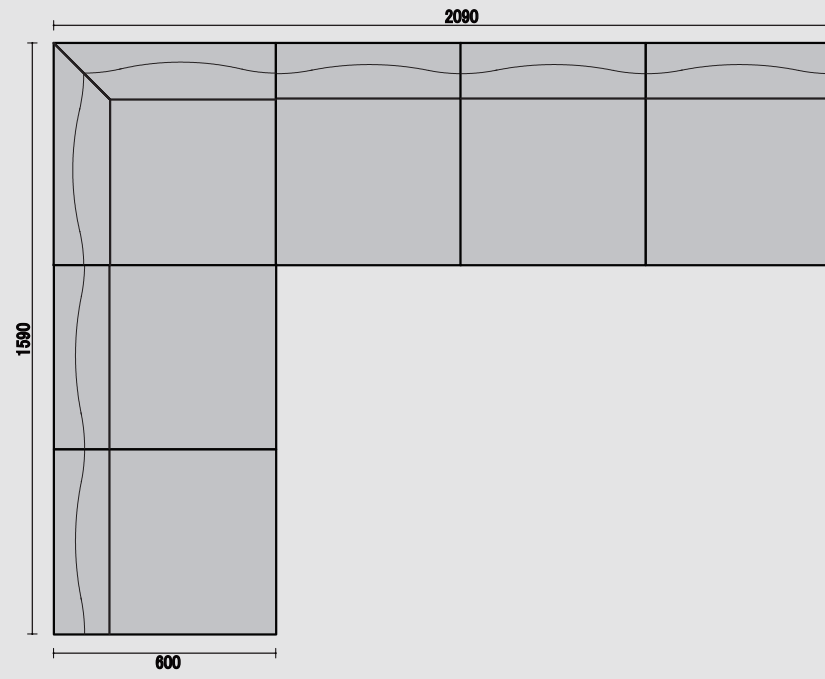

TOP

BC 一人用

FRONT

SIDE

TOP

CC 角コナ

FRONT

SIDE

TOP

RC アルコナー

FRONT

SIDE

TOP

RCC 角付アルコナー

FRONT

SIDE

TOP