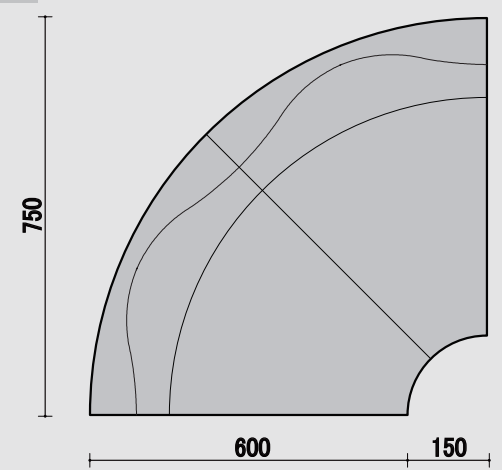

TOP

BC 一人用

FRONT

SIDE

TOP

CC 角コナ

FRONT

SIDE

TOP

RC アルコナー

FRONT

SIDE

TOP

RCC 角付アルコナー

FRONT

SIDE