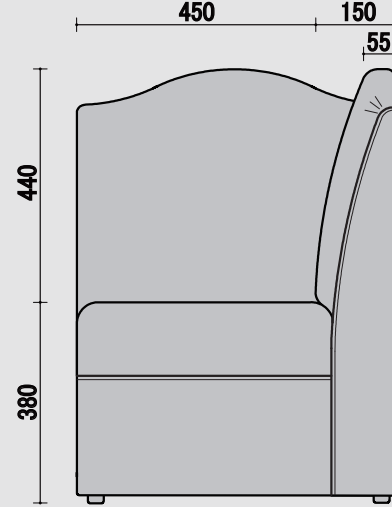

TOP

BC 一人用

FRONT

SIDE

TOP

CC 角コナ

FRONT

SIDE

TOP

RC アルコナー

FRONT

SIDE

TOP

RCC 角付アルコナー

FRONT

SIDE