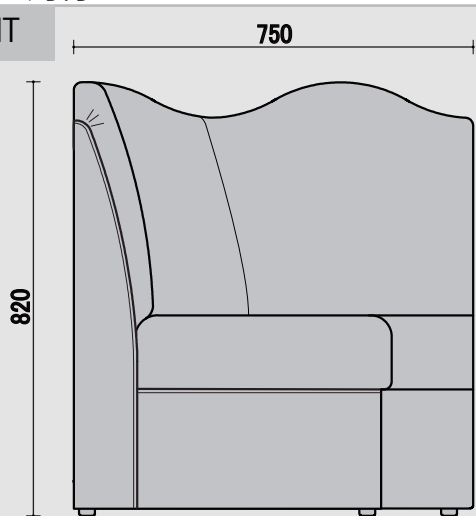

TOP

BC 一人用

FRONT

SIDE

TOP

CC 角コナ

FRONT

SIDE

TOP

RC アルコナー

FRONT

SIDE

TOP

RCC 角付アルコナー

FRONT

SIDE

TOP