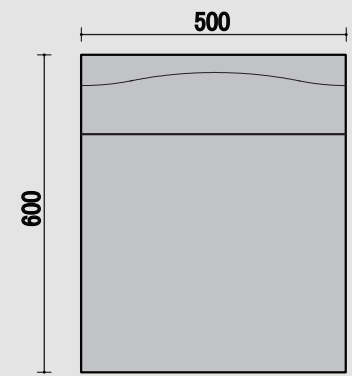

TOP

BC 一人用

FRONT

SIDE

TOP

CC 角コナ

FRONT

SIDE

TOP

RC アルコナー

FRONT

SIDE

TOP

RCC 角付アルコナー

FRONT

SIDE