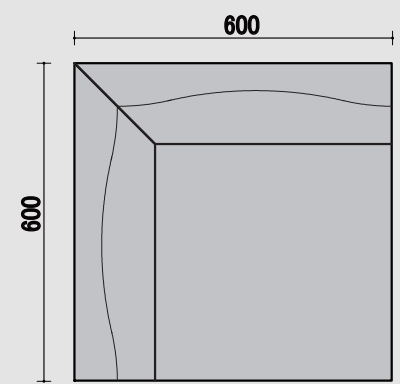

TOP

BC 一人用

FRONT

SIDE

TOP

CC 角コナ

FRONT

SIDE

TOP

RC アルコナー

FRONT

SIDE

TOP

RCC 角付アルコナー

FRONT

SIDE