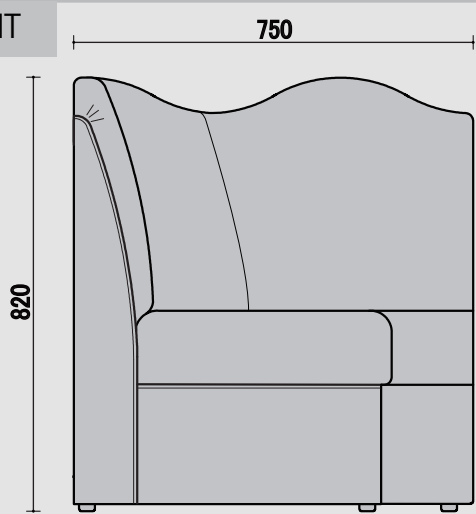

TOP

BC 一人用

FRONT

SIDE

TOP

CC 角コナ

FRONT

SIDE

TOP

RC アルコナー

FRONT

SIDE

TOP

RCC 角付アルコナー

FRONT

SIDE