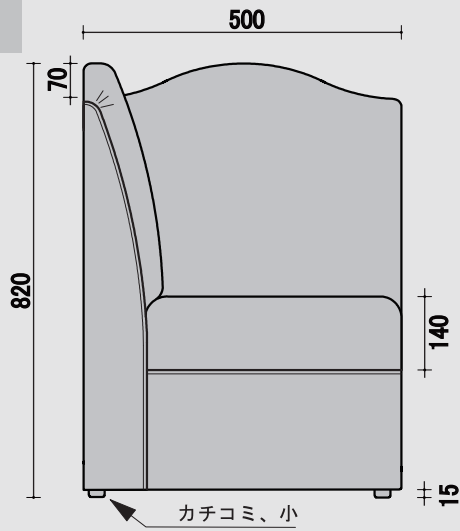

TOP

BC 一人用

FRONT

SIDE

TOP

CC 角コナ

FRONT

SIDE

TOP

RC アルコナー

FRONT

SIDE

TOP

RCC 角付アルコナー

FRONT

SIDE