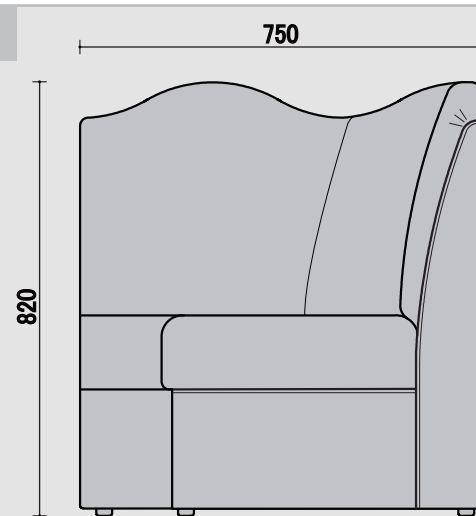

TOP

BC 一人用

FRONT

SIDE

TOP

CC 角コナ

FRONT

SIDE

TOP

RC アルコナー

FRONT

SIDE

TOP

RCC 角付アルコナー

FRONT

SIDE

TOP