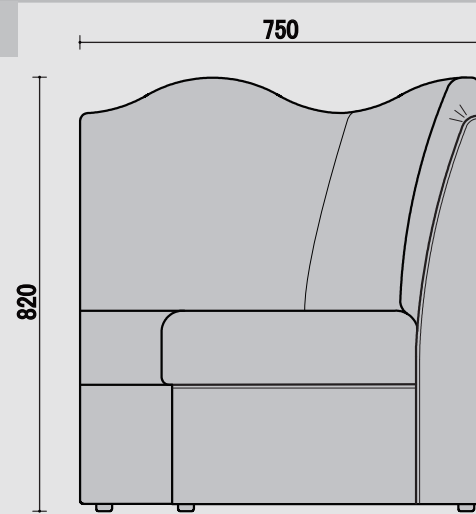

TOP

BC 一人用

FRONT

SIDE

TOP

CC 角コナ

FRONT

SIDE

TOP

RC アルコナー

FRONT

SIDE

TOP

RCC 角付アルコナー

FRONT

SIDE

TOP