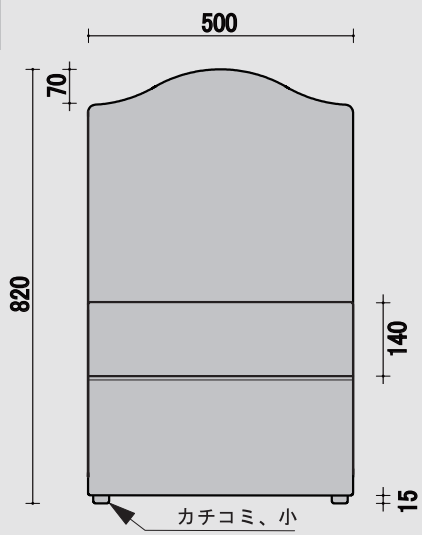

TOP

BC 一人用

FRONT

SIDE

TOP

CC 角コナ

FRONT

SIDE

TOP

RC アルコナー

FRONT

SIDE

TOP

RCC 角付アルコナー

FRONT

SIDE