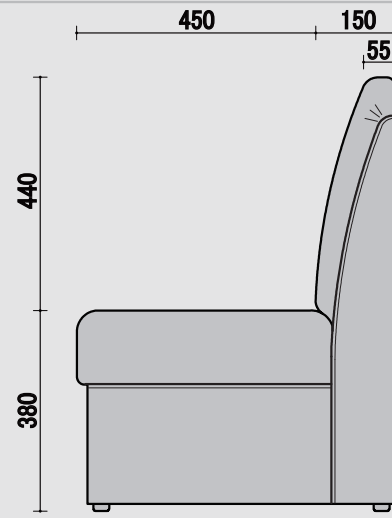

TOP

BC 一人用

FRONT

SIDE

TOP

CC 角コナ

FRONT

SIDE

TOP

RC アルコナー

FRONT

SIDE

TOP

RCC 角付アルコナー

FRONT

SIDE