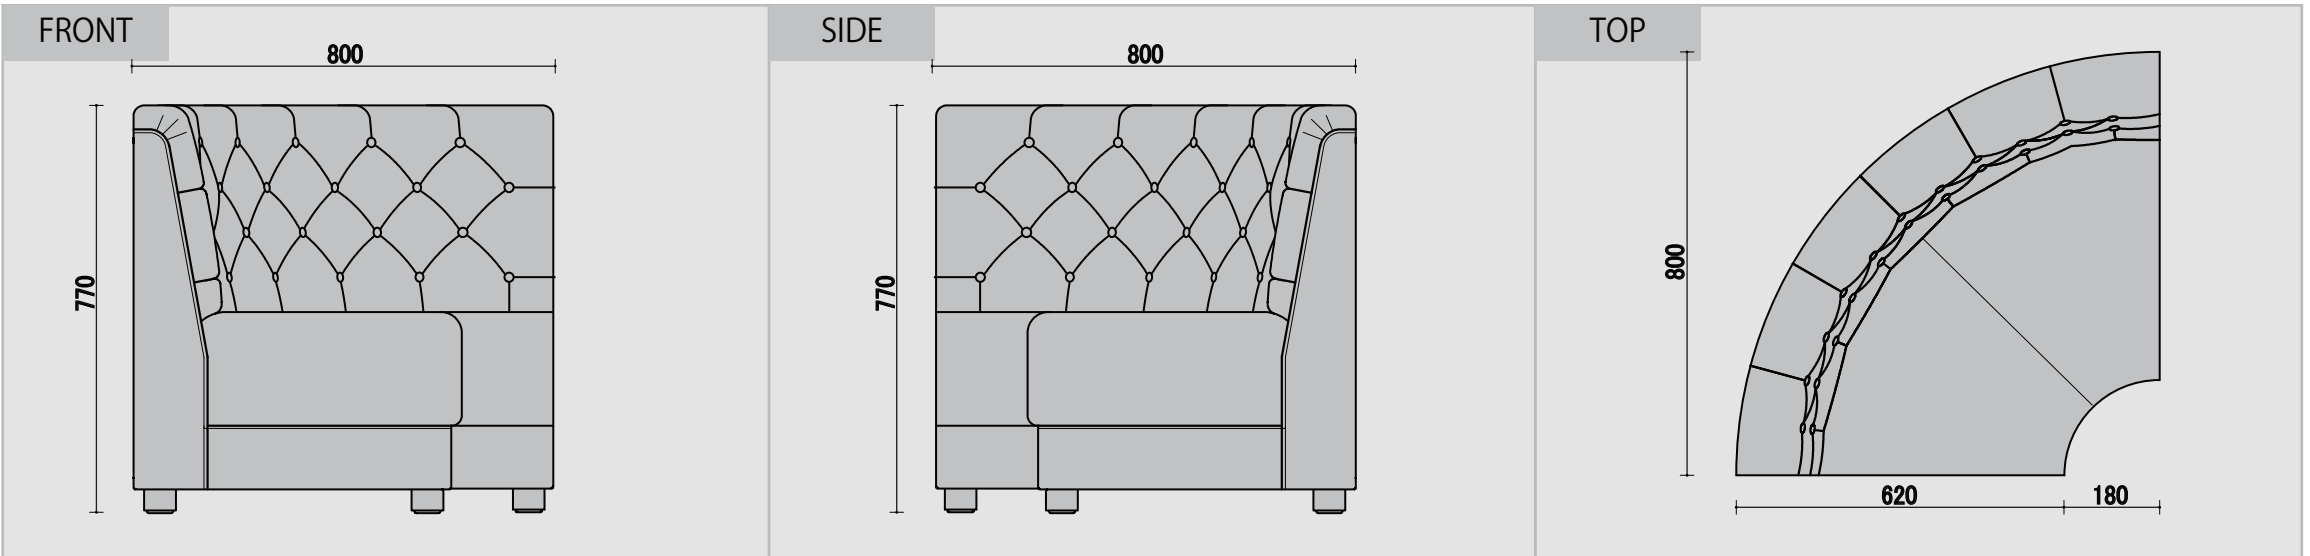

ローズ

ウレタン 仕様 座面 チップ/40mmウレタン/20mm 背面 チップ/20mmウレタン/20mm 付属 ウレタン/5mm PHOTO 張り材 サンゲツ/UP-21 上代 ¥4500 Fランク

BC 一人用

CC 角コナ

RC アルコナー

RCC 角付アルコナー