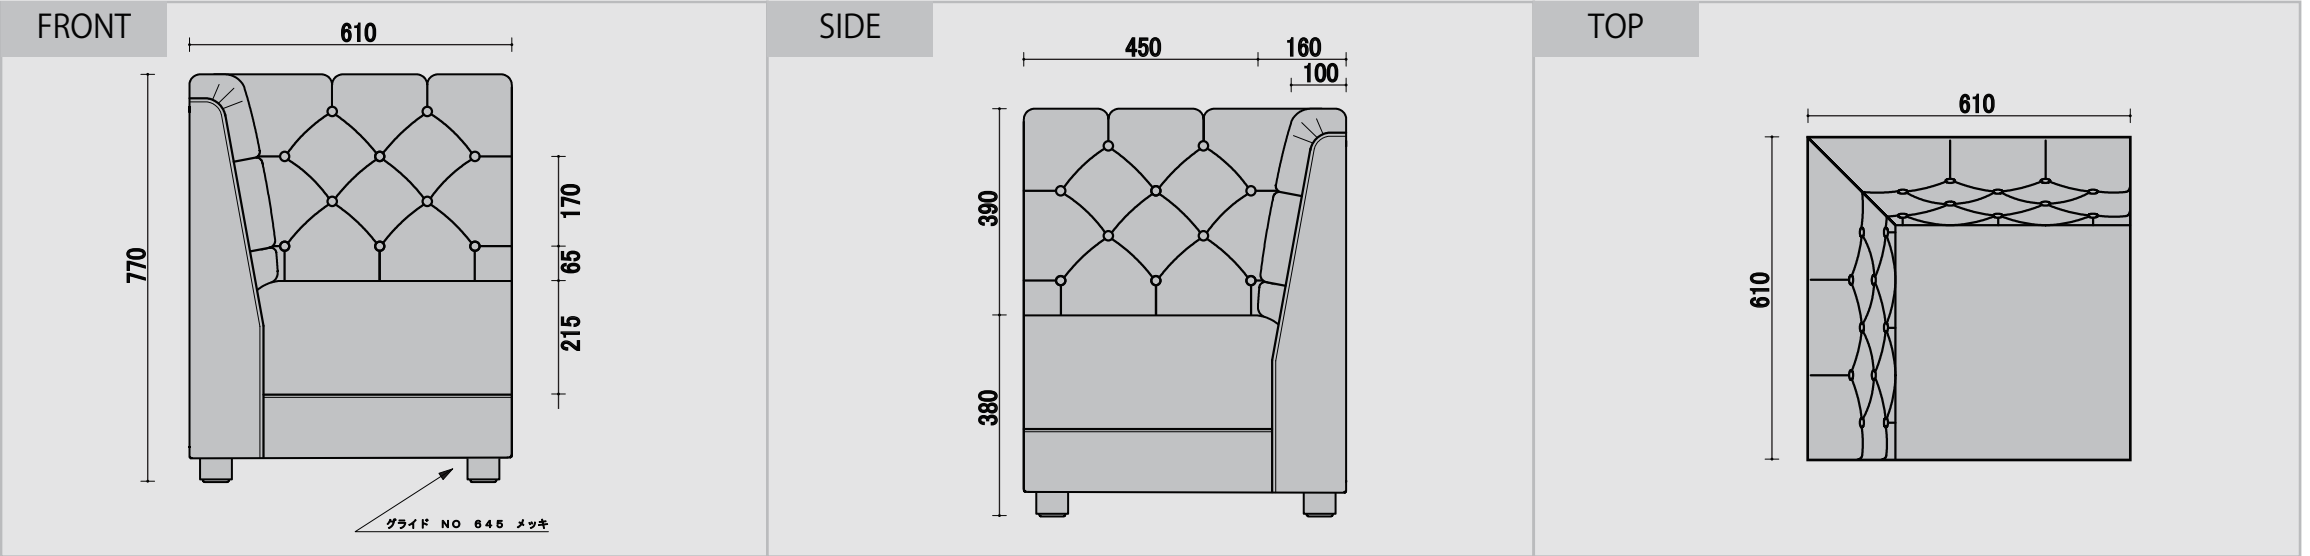

ローズ

ウレタン 仕様 座面 チップ/40mmウレタン/20mm 背面 チップ/20mmウレタン/20mm 付属 ウレタン/5mm PHOTO 張り材 サンゲツ/UP-21 上代 ¥4500 Fランク

BC 一人用

CC 角コナ

RC アルコナー

RCC 角付アルコナー