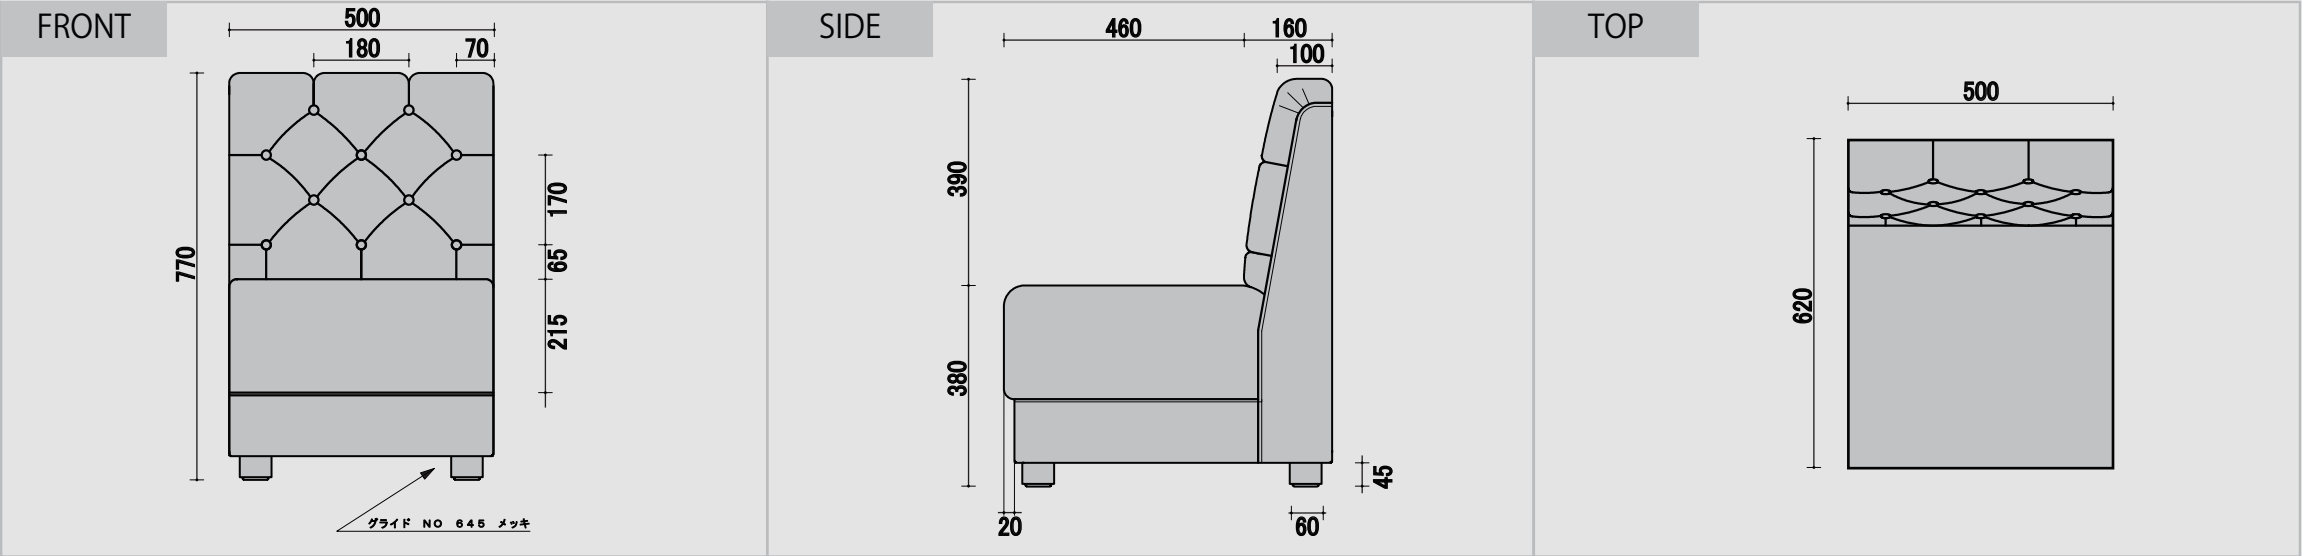

ローズ

ウレタン 仕様 座面 チップ/40mmウレタン/20mm 背面 チップ/20mmウレタン/20mm 付属 ウレタン/5mm PHOTO 張り材 サンゲツ/UP-21 上代 ¥4500 Fランク

BC 一人用

CC 角コナ

RC アルコナー

RCC 角付アルコナー