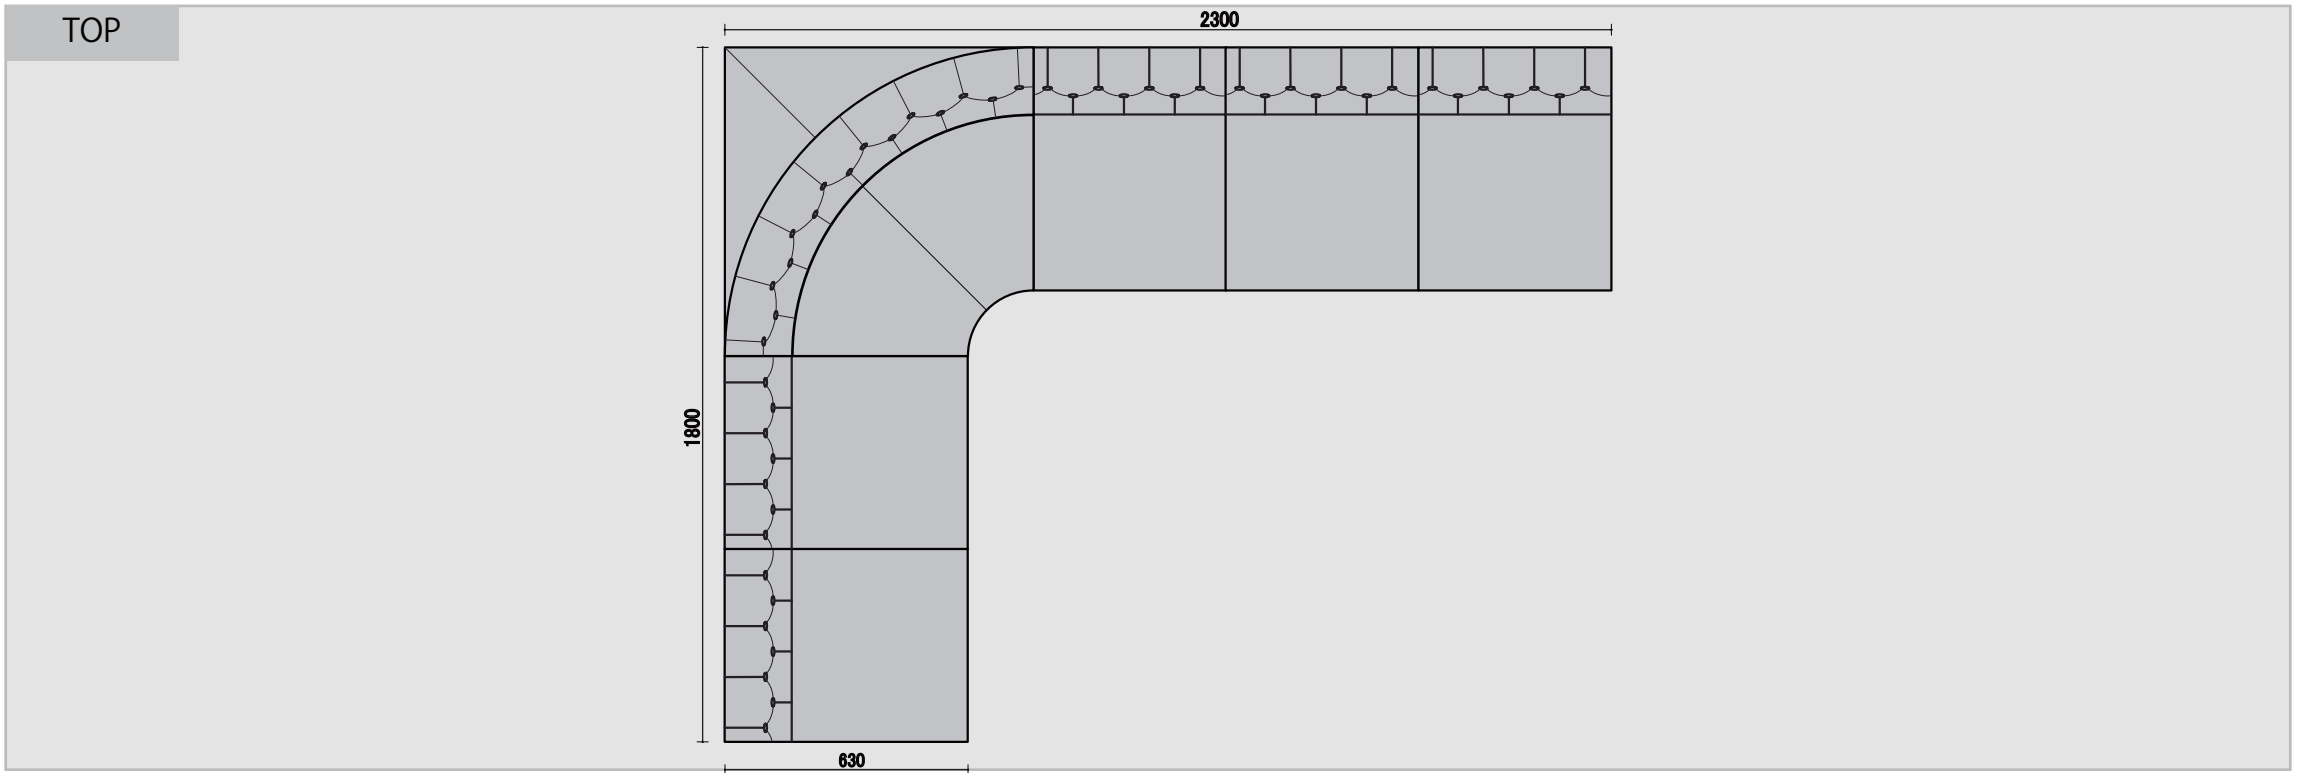

サクラメン

ウレタン 仕様 座面 チップ/40mm ウレタン/20mm 背面 チップ/20mm ウレタン/20mm 樹脂綿 付属 ウレタン/10mm ※完成品より間口寸法3mm控え 木枠 完成品より間口寸法25mm控え PHOTO シンコー/L-6558 ¥3400 Dﾗﾝｸ

BC 一人用

CC 角ｺｰﾅｰ

RC アルｺｰﾅｰ

RCC 角付アルｺｰﾅｰ