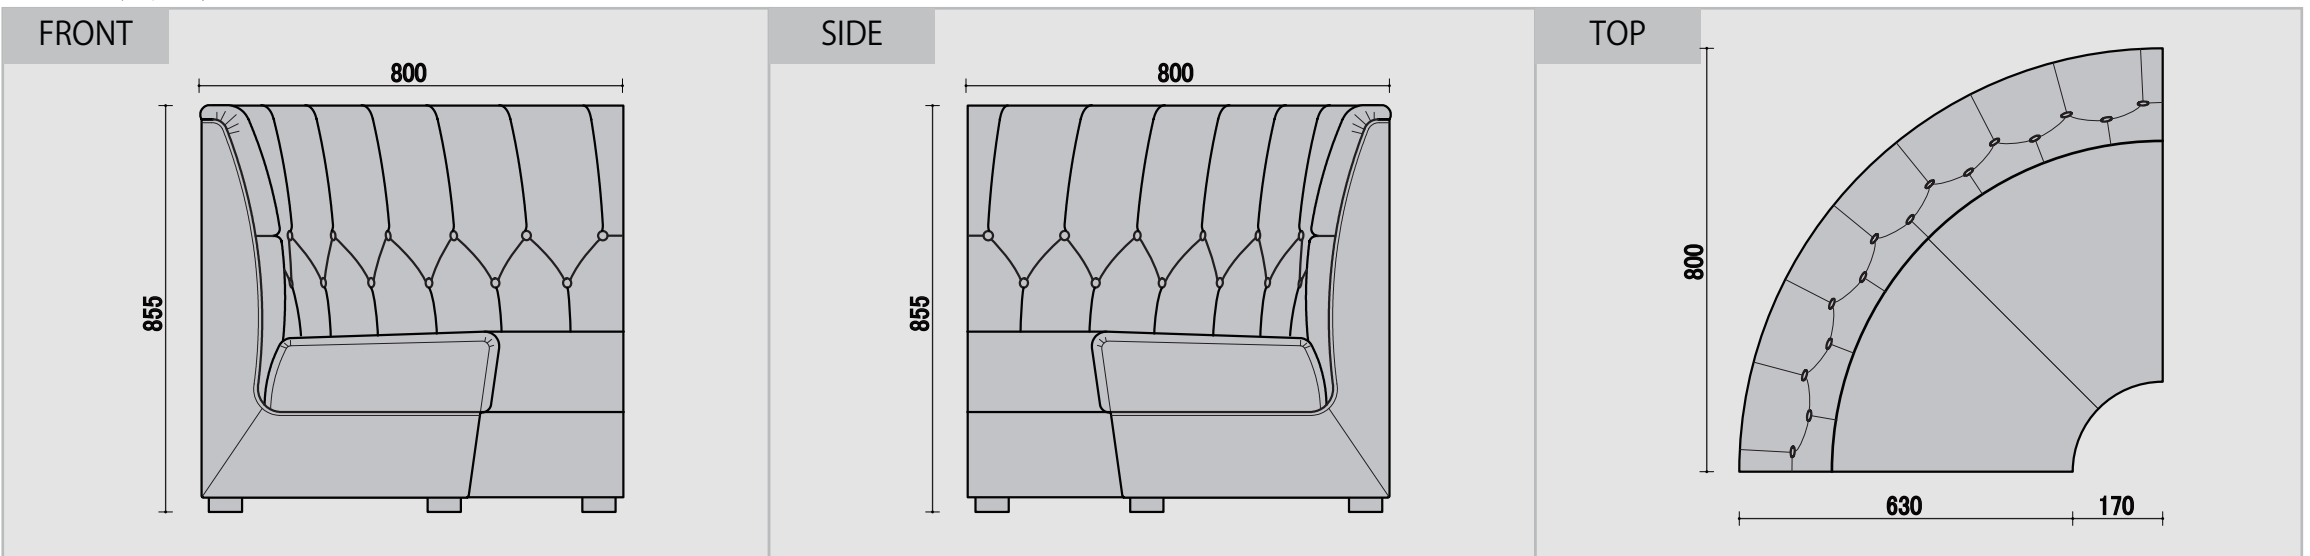

サクラメン

ウレタン 仕様 座面 チップ/40mm ウレタン/20mm 背面 チップ/20mm ウレタン/20mm 樹脂綿 付属 ウレタン/10mm ※完成品より間口寸法3mm控え 木枠 完成品より間口寸法25mm控え PHOTO シンコー/L-6558 ¥3400 Dﾗﾝｸ

BC 一人用

CC 角ｺｰﾅｰ

RC アルｺｰﾅｰ

RCC 角付アルｺｰﾅｰ