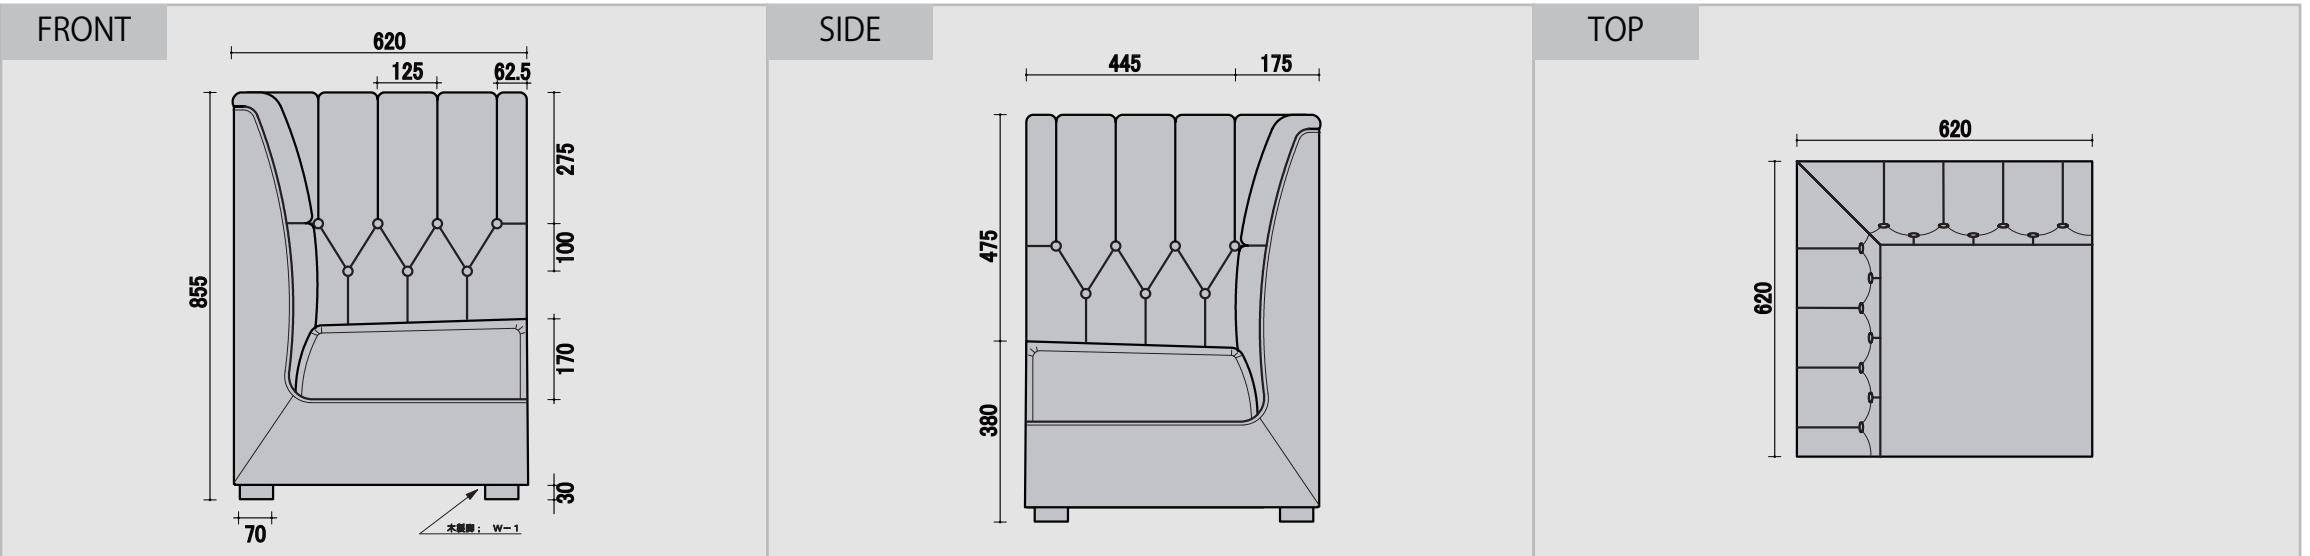

サクラメン

ウレタン 仕様 座面 チップ/40mm ウレタン/20mm 背面 チップ/20mm ウレタン/20mm 樹脂綿 付属 ウレタン/10mm ※完成品より間口寸法3mm控え 木枠 完成品より間口寸法25mm控え PHOTO シンコー/L-6558 ¥3400 Dﾗﾝｸ

BC 一人用

CC 角ｺｰﾅｰ

RC アルｺｰﾅｰ

RCC 角付アルｺｰﾅｰ