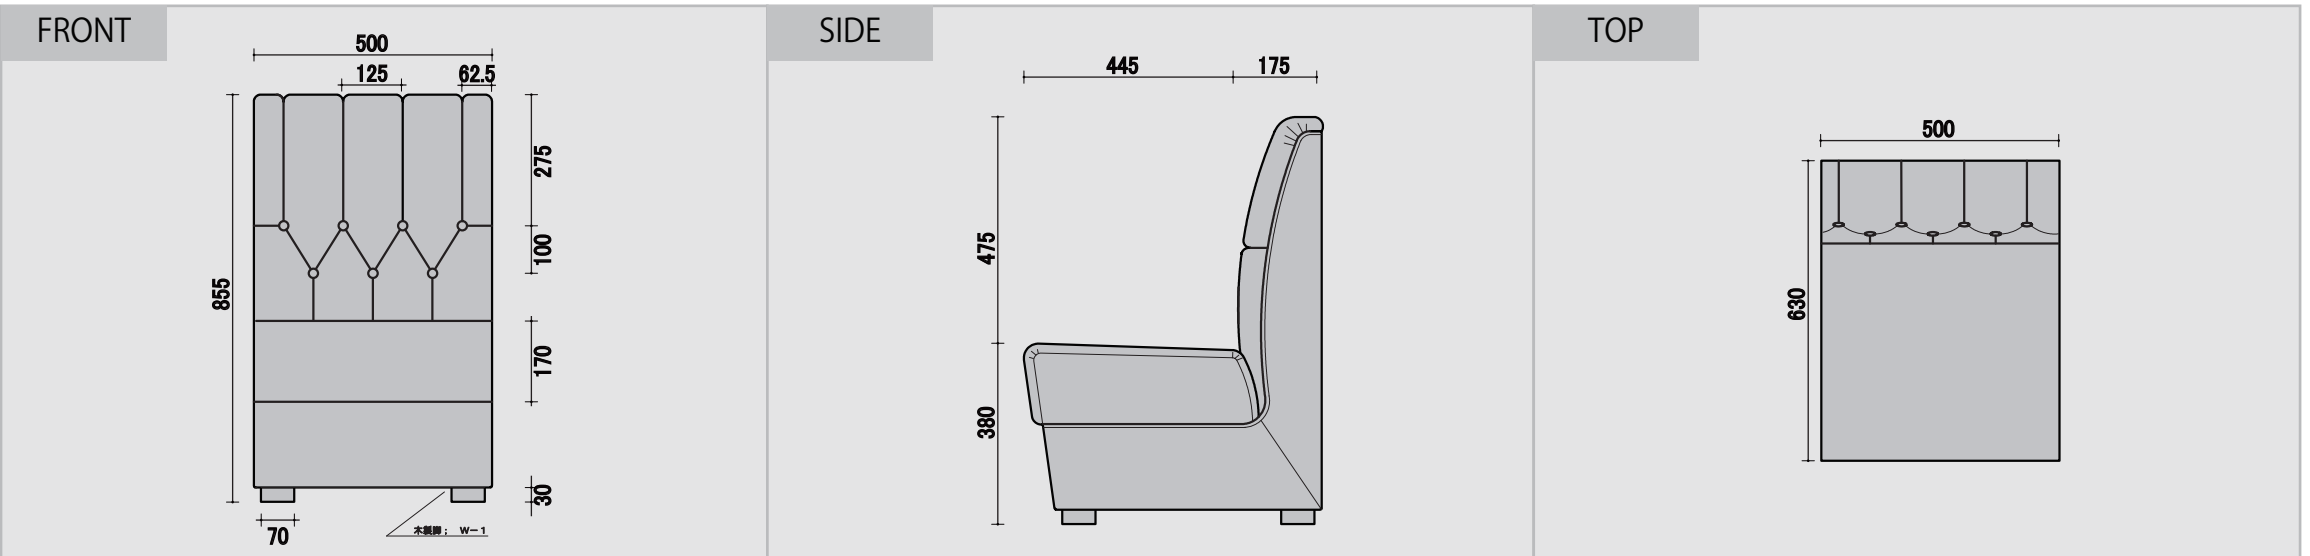

サクラメン

ウレタン 仕様 座面 チップ/40mm ウレタン/20mm 背面 チップ/20mm ウレタン/20mm 樹脂綿 付属 ウレタン/10mm ※完成品より間口寸法3mm控え 木枠 完成品より間口寸法25mm控え PHOTO シンコー/L-6558 ¥3400 Dﾗﾝｸ

BC 一人用

CC 角ｺｰﾅｰ

RC アルｺｰﾅｰ

RCC 角付アルｺｰﾅｰ