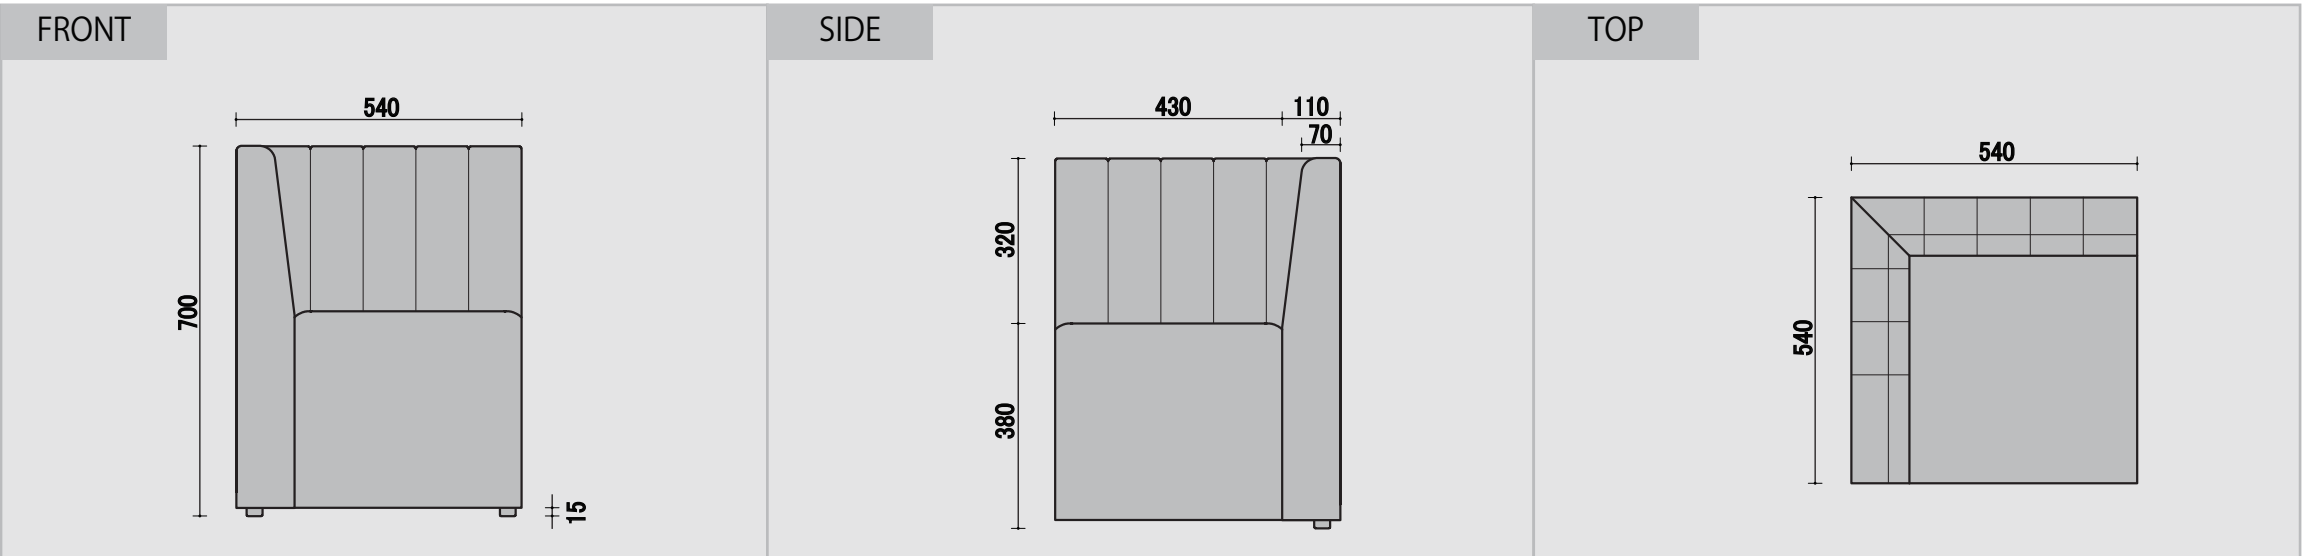

コスモス

ウレタン 仕様 座面 チップ/40mm ウレタン/20mm 背面 チップ/30mm ウレタン/10mm 付属なし PHOTO 張り材 シンコー/PL-15 Aランク ¥1700

BC 一人用

CC 角コナ

RC アルコナー

RCC 角付アルコナー