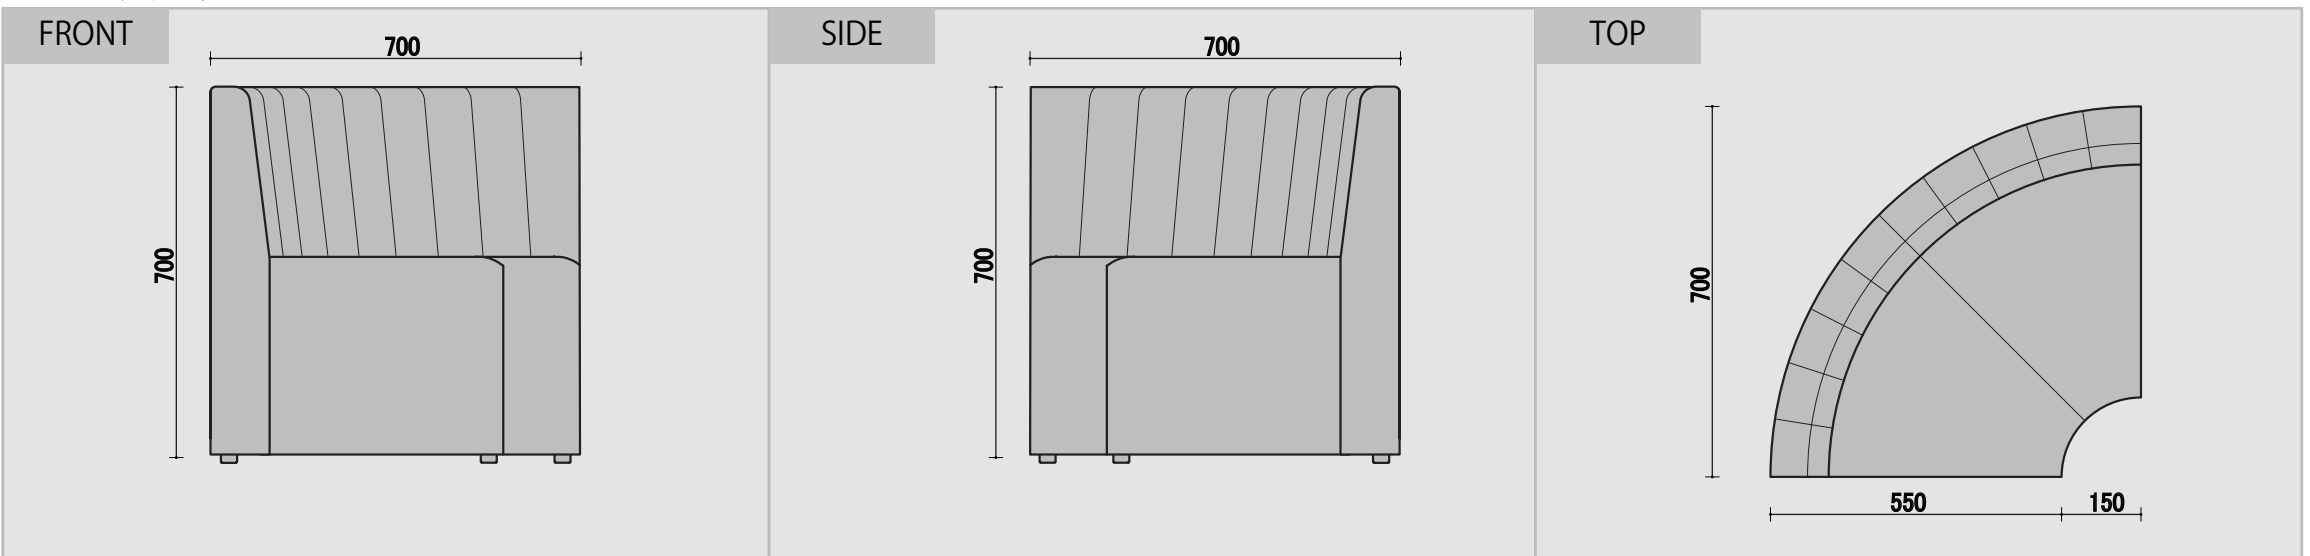

コスモス

ウレタン 仕様 座面 チップ/40mm ウレタン/20mm 背面 チップ/30mm ウレタン/10mm 付属なし PHOTO 張り材 シンコー/PL-15 Aランク ¥1700

BC 一人用

CC 角コナ

RC アルコナー

RCC 角付アルコナー