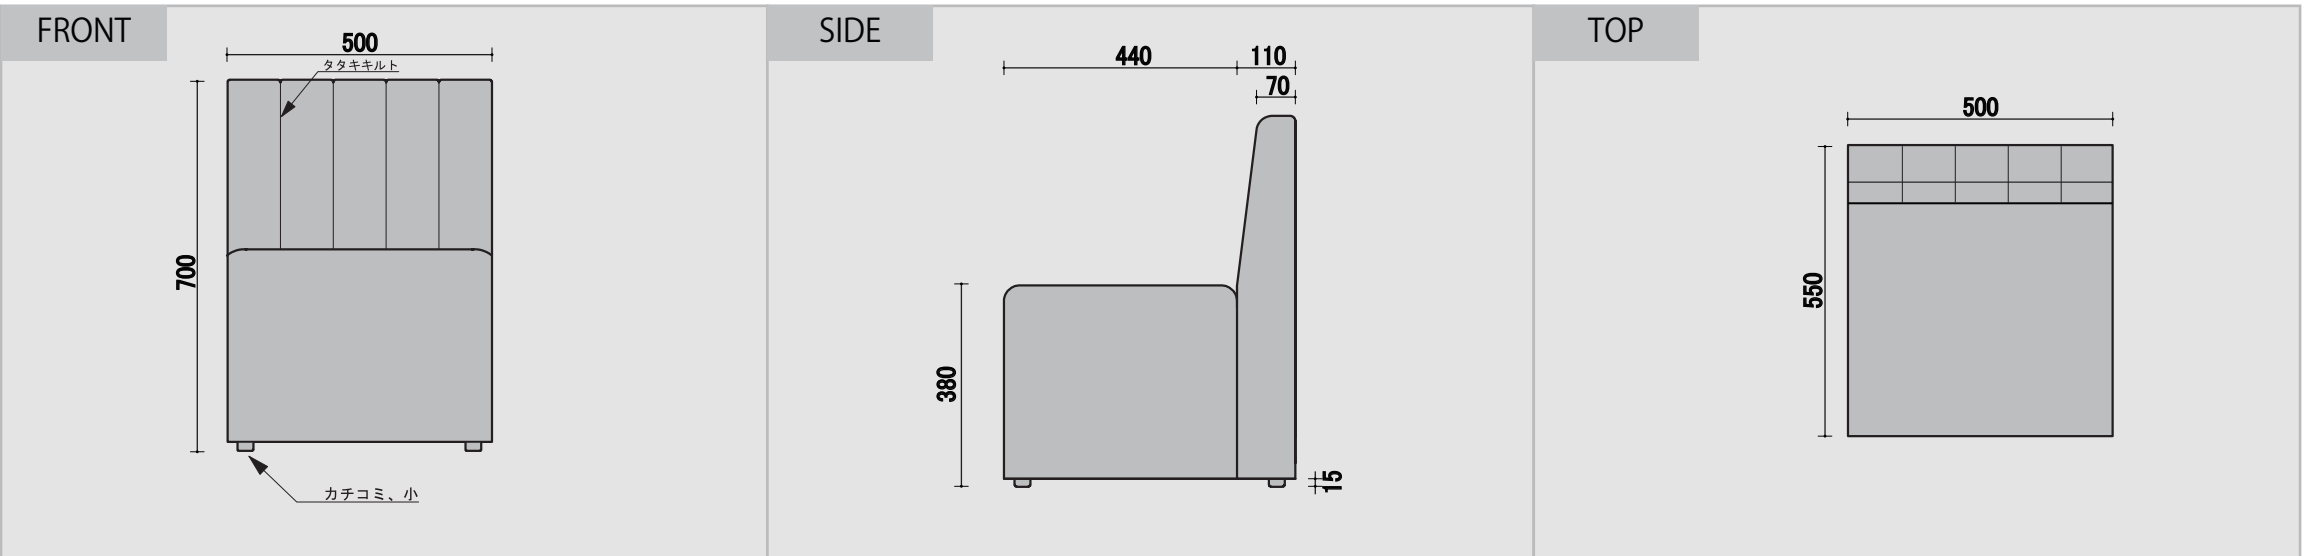

コスモス

ウレタン 仕様 座面 チップ/40mm ウレタン/20mm 背面 チップ/30mm ウレタン/10mm 付属なし PHOTO 張り材 シンコー/PL-15 Aランク ¥1700

BC 一人用

CC 角コナ

RC アルコナー

RCC 角付アルコナー