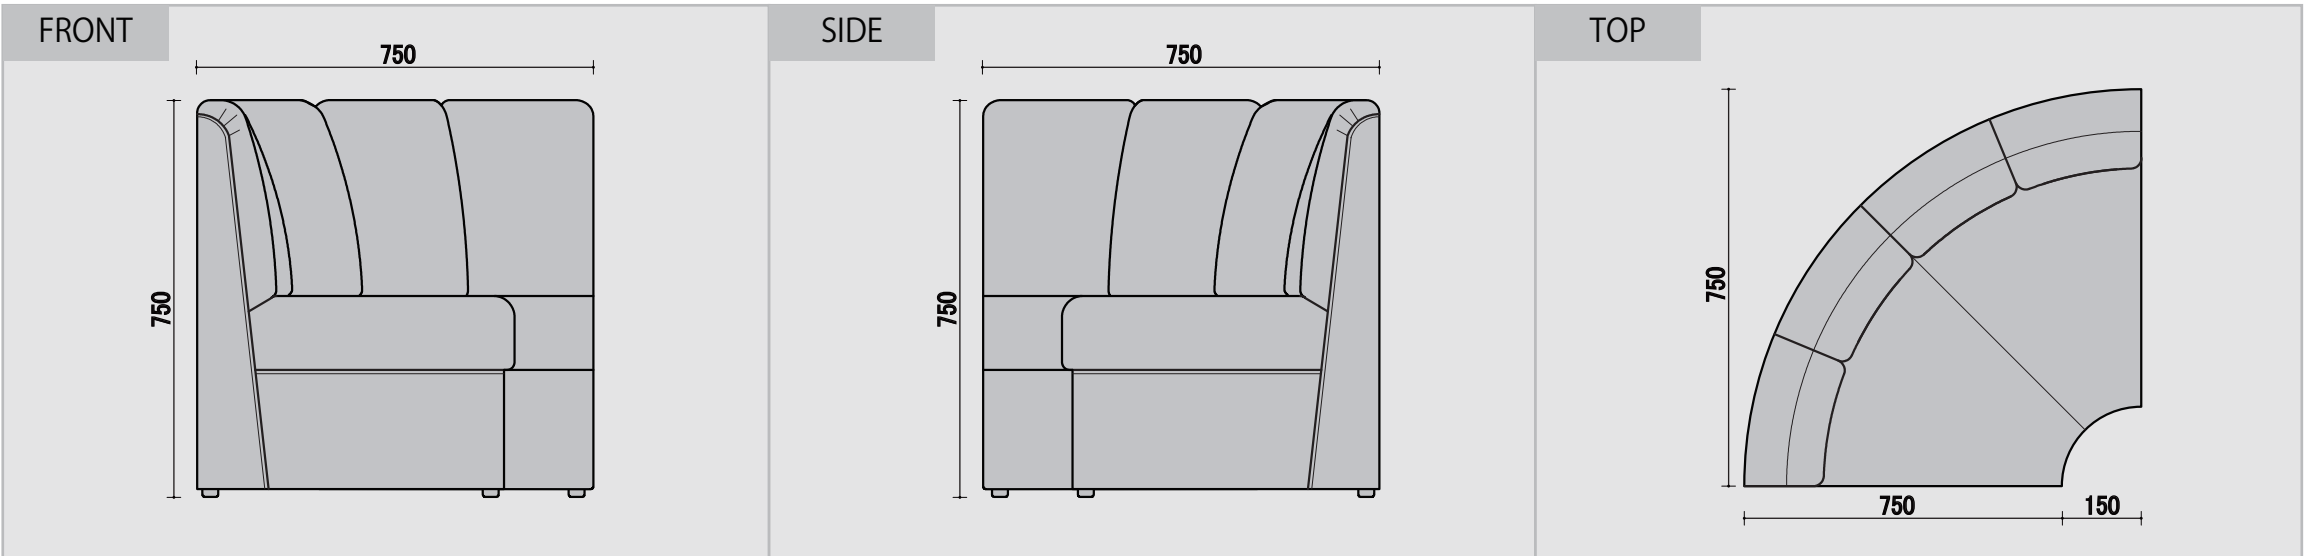

チェリー

ウレタン 仕様 座面 チップ/40mm ウレタン/20mm 背面 チップ/30mm ツマミキルト=トルコット/10mm 付属 ウレタン/5mm PHOTOシンコー/L-6123 上代 ¥2600 C777

BC 一人用

CC 角コナ

RC アルコナー

RCC 角付アルコナー