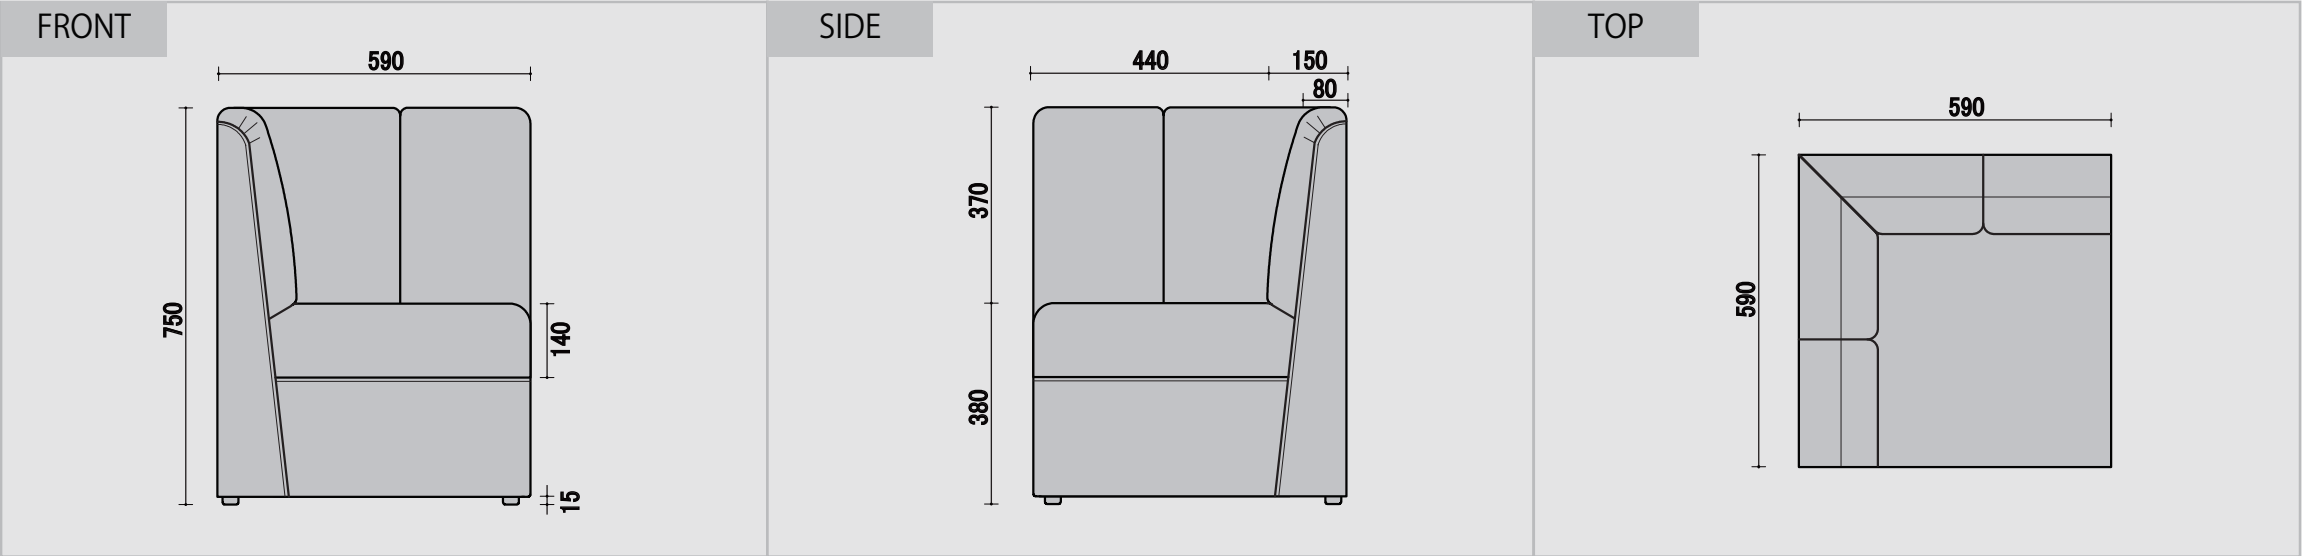

チェリー

ウレタン 仕様 座面 チップ/40mm ウレタン/20mm 背面 チップ/30mm ツマミキルト=トルコット/10mm 付属 ウレタン/5mm PHOTOシンコー/L-6123 上代 ¥2600 C777

BC 一人用

CC 角コナ

RC アルコナー

RCC 角付アルコナー