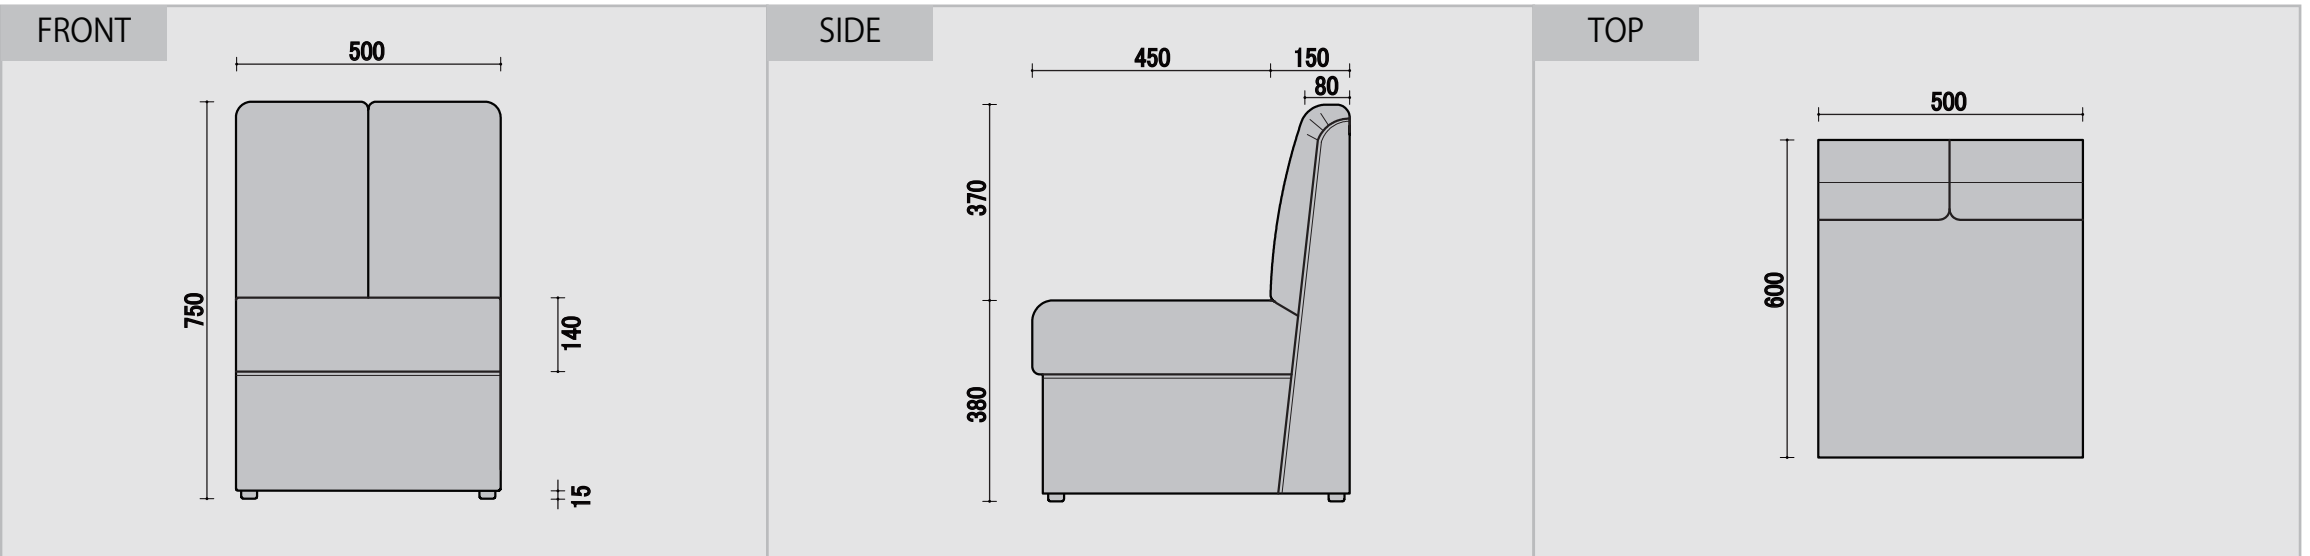

# チェリー

ウレタン 仕様 座面 チップ/40mm ウレタン/20mm 背面 チップ/30mm ツマミキルト=トルコット/10mm 付属 ウレタン/5mm PHOTOシンコー/L-6123 上代 ¥2600 C777

## BC 一人用