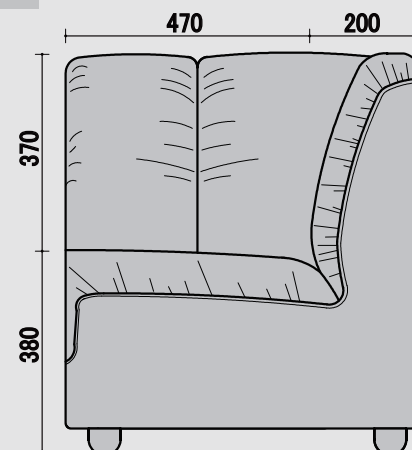

# キャクタス

ウレタン 仕様 座面 チップ/40mm ウレタン/30mm 樹脂綿/20mm 背面 チップ/20mm ウレタン/20mm 樹脂綿/20mm 付属 ウレタン/10mm PHOTO シンコー/L-8119 ¥3200 Dランク

TOP

BC 一人用

FRONT

SIDE

TOP

CC 角コーナー

FRONT

SIDE

TOP