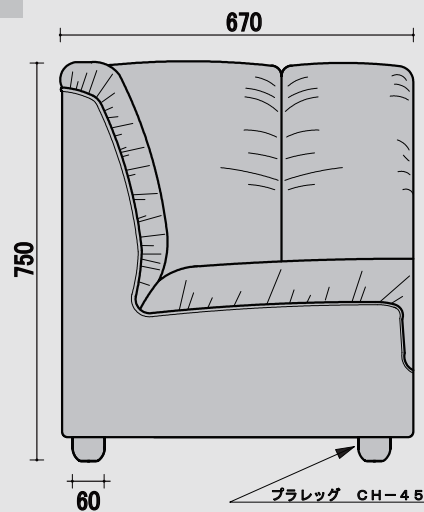

# キャクタス

ウレタン 仕様 座面 チップ/40mm ウレタン/30mm 樹脂綿/20mm 背面 チップ/20mm ウレタン/20mm 樹脂綿/20mm 付属 ウレタン/10mm PHOTO シンコー/L-8119 ¥3200 Dランク

TOP

BC 一人用

FRONT

SIDE

TOP

CC 角コーナー

FRONT

SIDE

TOP