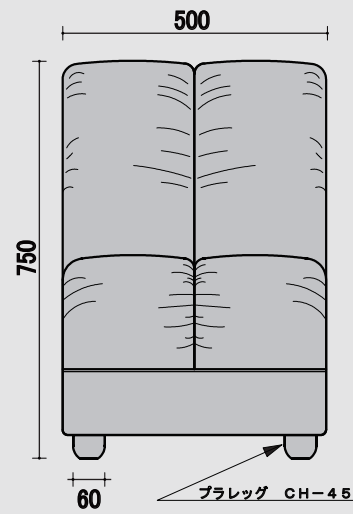

# キャクタス

ウレタン 仕様 座面 チップ/40mm ウレタン/30mm 樹脂綿/20mm 背面 チップ/20mm ウレタン/20mm 樹脂綿/20mm 付属 ウレタン/10mm PHOTO シンコー/L-8119 ¥3200 Dランク

TOP

BC 一人用

FRONT

SIDE

TOP

CC 角コーナー

FRONT

SIDE

TOP