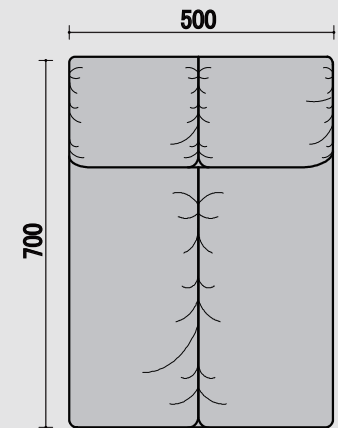

# キャクタス

ウレタン 仕様 座面 チップ/40mm ウレタン/30mm 樹脂綿/20mm 背面 チップ/20mm ウレタン/20mm 樹脂綿/20mm 付属 ウレタン/10mm PHOTO シンコー/L-8119 ¥3200 Dランク

TOP

BC 一人用

FRONT

SIDE

TOP

CC 角コーナー

FRONT

SIDE

TOP