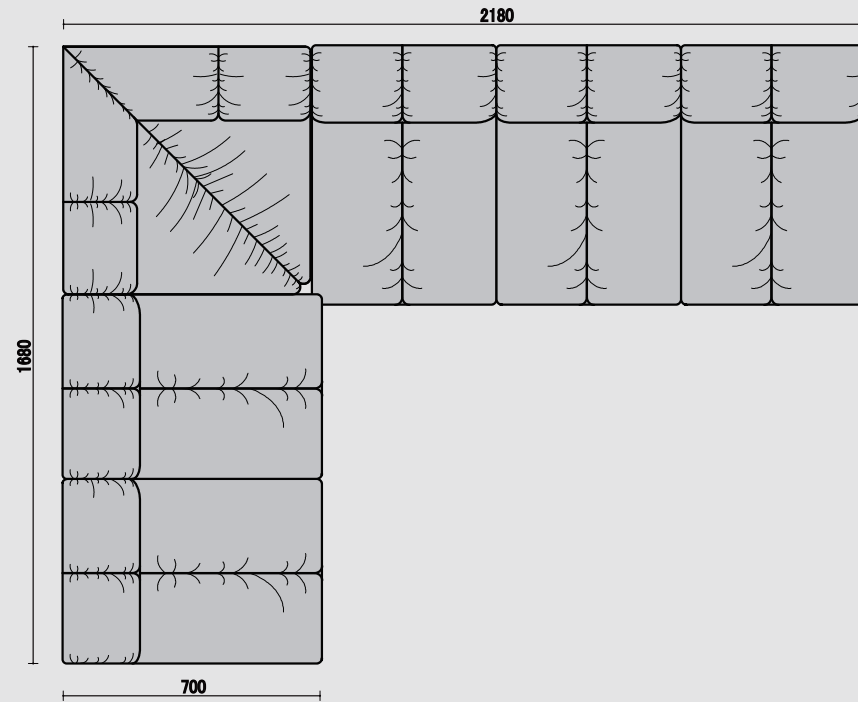

# キャクタス

ウレタン 仕様 座面 チップ/40mm ウレタン/30mm 樹脂綿/20mm 背面 チップ/20mm ウレタン/20mm 樹脂綿/20mm 付属 ウレタン/10mm PHOTO シンコー/L-8119 ¥3200 Dランク

TOP

BC 一人用

FRONT

SIDE

TOP

CC 角コーナー

FRONT

SIDE

TOP