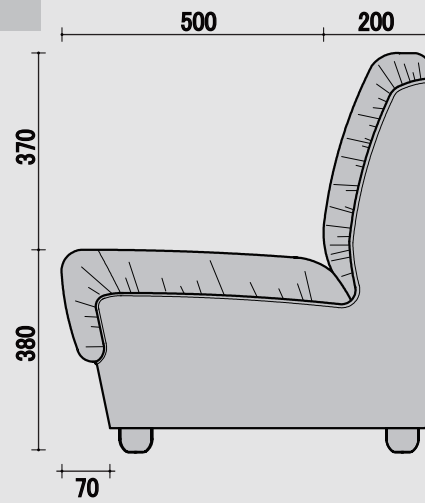

# キャクタス

ウレタン 仕様 座面 チップ/40mm ウレタン/30mm 樹脂綿/20mm 背面 チップ/20mm ウレタン/20mm 樹脂綿/20mm 付属 ウレタン/10mm PHOTO シンコー/L-8119 ¥3200 Dランク

TOP

BC 一人用

FRONT

SIDE

TOP

CC 角コーナー

FRONT

SIDE

TOP