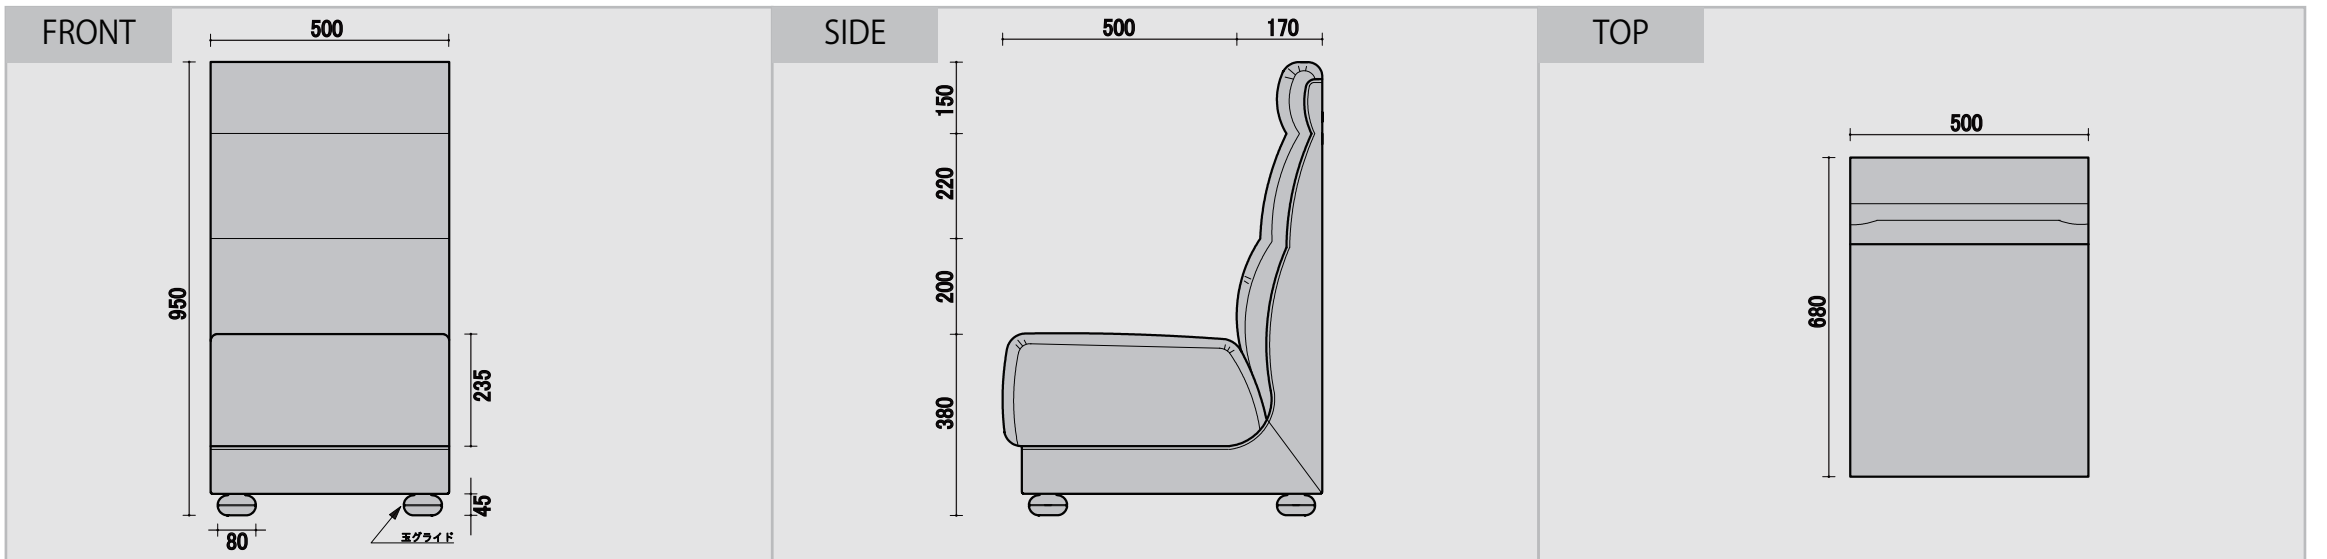

ゼンシヤン

ウレタン 仕様 座面 チップ/40mm ウレタン/20mm 背面 チップ/20mm ウレタン/20mm 付属 ウレタン/10mm PHOTO シンコー/L-6817 ¥2100 Cランク

BC 一人用

CC 角コーナー

RC アルコーナー

RCC 角付アルコーナー