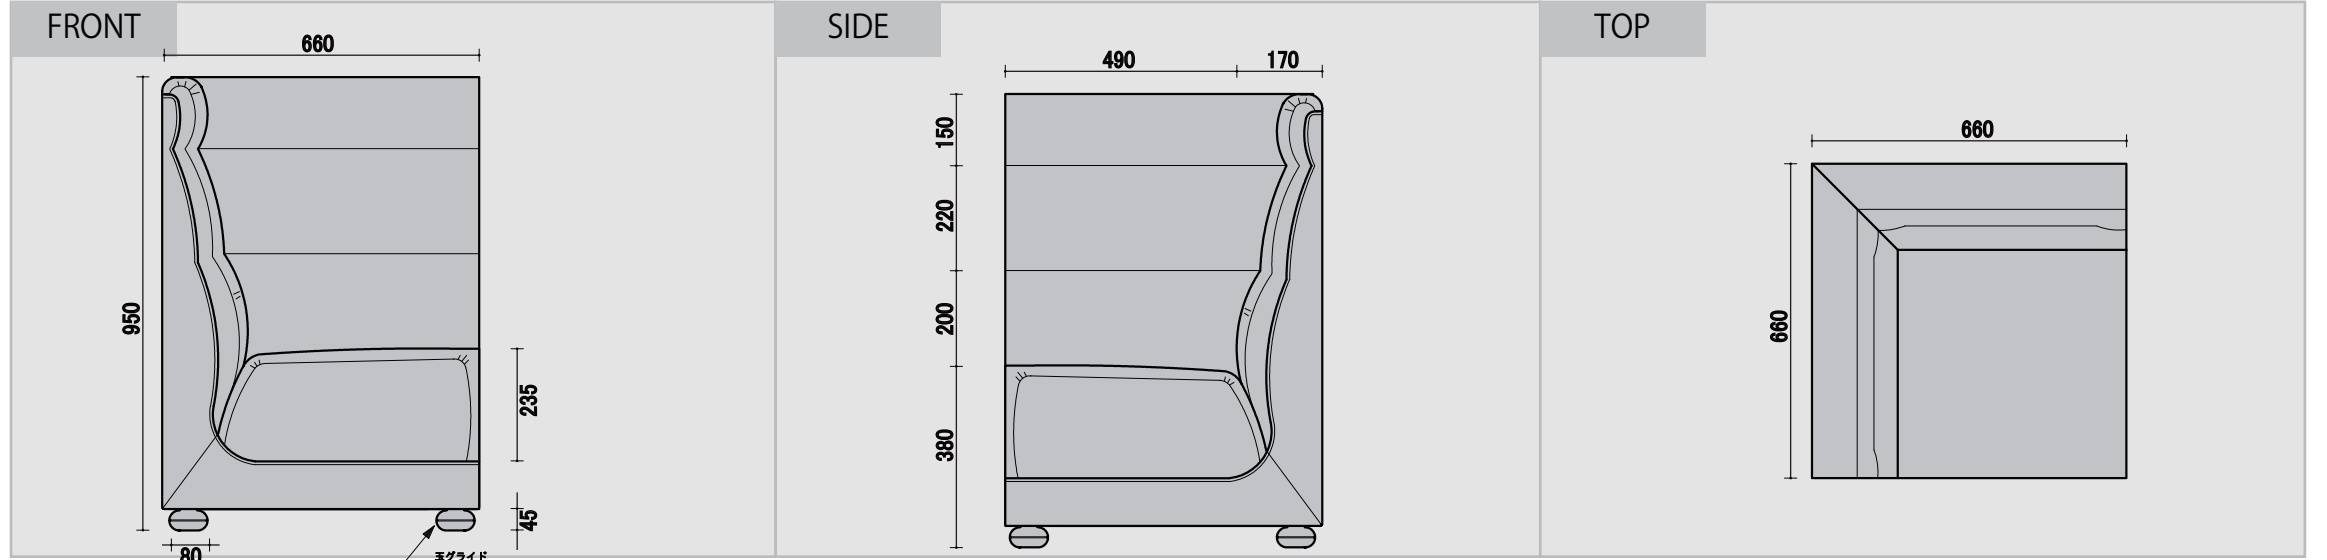

ゼンシヤン

ウレタン 仕様 座面 チップ/40mm ウレタン/20mm 背面 チップ/20mm ウレタン/20mm 付属 ウレタン/10mm PHOTO シンコー/L-6817 ¥2100 Cランク

BC 一人用

CC 角コーナー

RC アルコーナー

RCC 角付アルコーナー