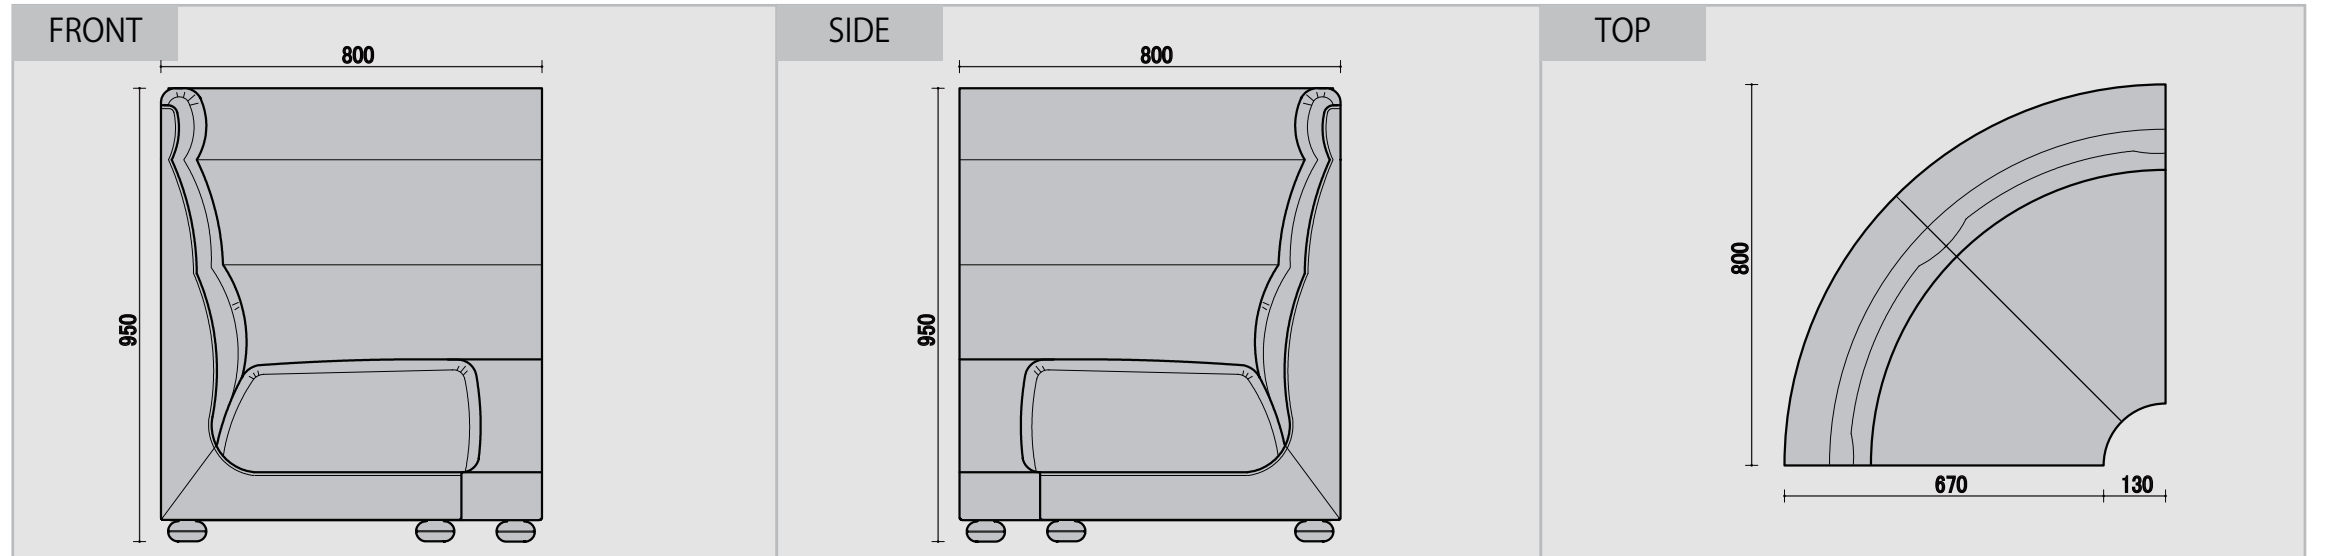

ゼンシヤン

ウレタン 仕様 座面 チップ/40mm ウレタン/20mm 背面 チップ/20mm ウレタン/20mm 付属 ウレタン/10mm PHOTO シンコー/L-6817 ¥2100 Cランク

BC 一人用

CC 角コーナー

RC アルコーナー

RCC 角付アルコーナー