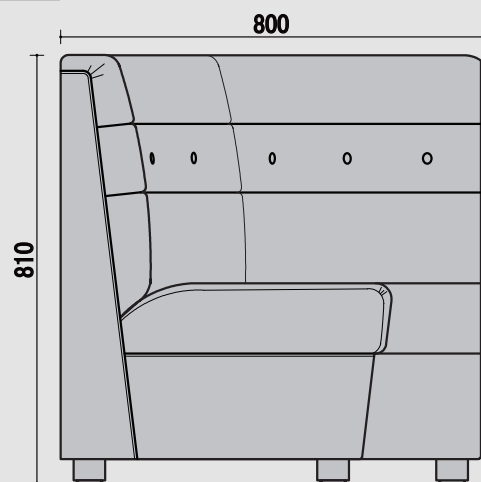

TOP

BC 一人用

FRONT

SIDE

TOP

CC 角コナ

FRONT

SIDE

TOP

RC アルコナー

FRONT

SIDE

TOP

RCC 角付アルコナー

FRONT

SIDE