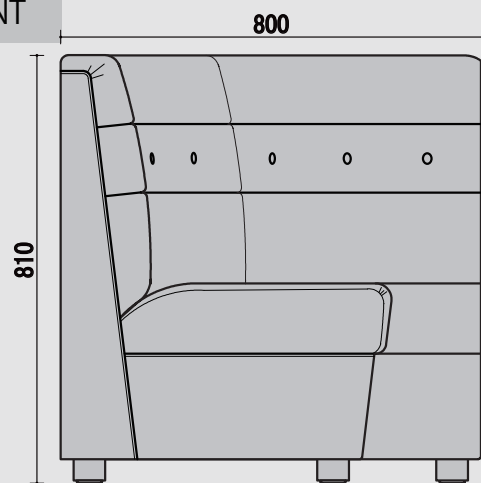

TOP

BC 一人用

FRONT

SIDE

TOP

CC 角コナ

FRONT

SIDE

TOP

RC アルコナー

FRONT

SIDE

TOP

RCC 角付アルコナー

FRONT

SIDE