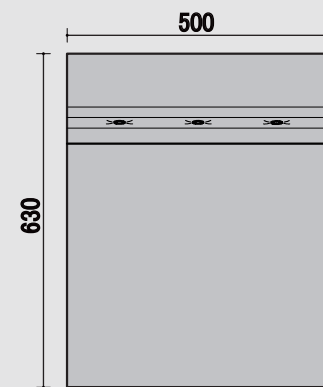

TOP

BC 一人用

FRONT

SIDE

TOP

CC 角コナ

FRONT

SIDE

TOP

RC アルコナー

FRONT

SIDE

TOP

RCC 角付アルコナー

FRONT

SIDE