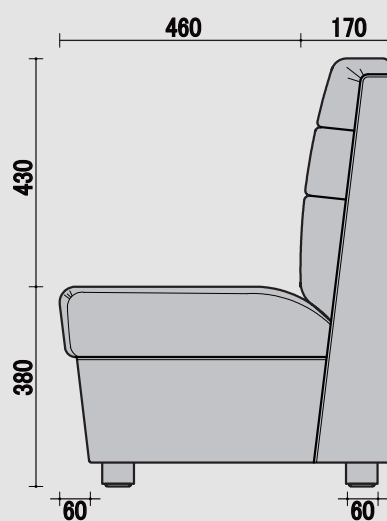

TOP

BC 一人用

FRONT

SIDE

TOP

CC 角コナ

FRONT

SIDE

TOP

RC アルコナー

FRONT

SIDE

TOP

RCC 角付アルコナー

FRONT

SIDE