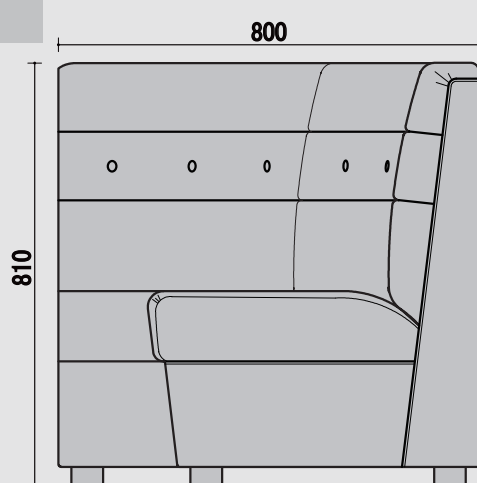

TOP

BC 一人用

FRONT

SIDE

TOP

CC 角コナ

FRONT

SIDE

TOP

RC アルコナー

FRONT

SIDE

TOP

RCC 角付アルコナー

FRONT

SIDE