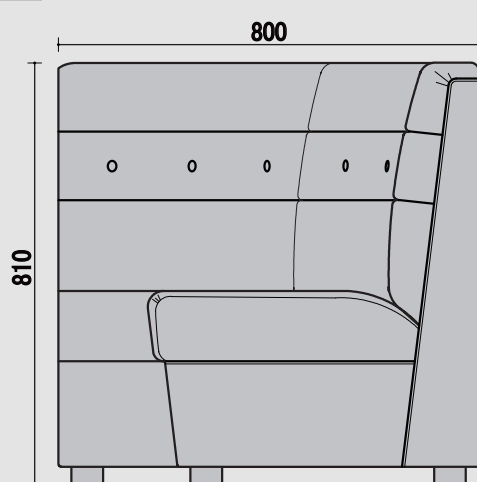

TOP

BC 一人用

FRONT

SIDE

TOP

CC 角コナ

FRONT

SIDE

TOP

RC アルコナー

FRONT

SIDE

TOP

RCC 角付アルコナー

FRONT

SIDE