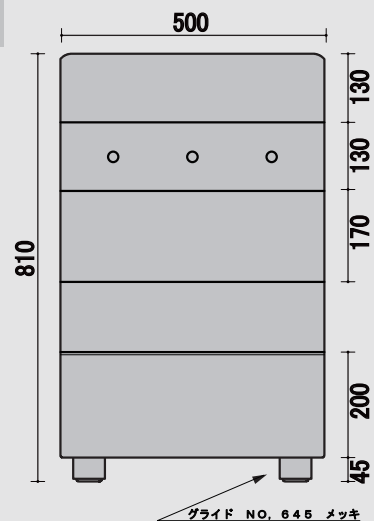

TOP

BC 一人用

FRONT

SIDE

TOP

CC 角コナ

FRONT

SIDE

TOP

RC アルコナー

FRONT

SIDE

TOP

RCC 角付アルコナー

FRONT

SIDE