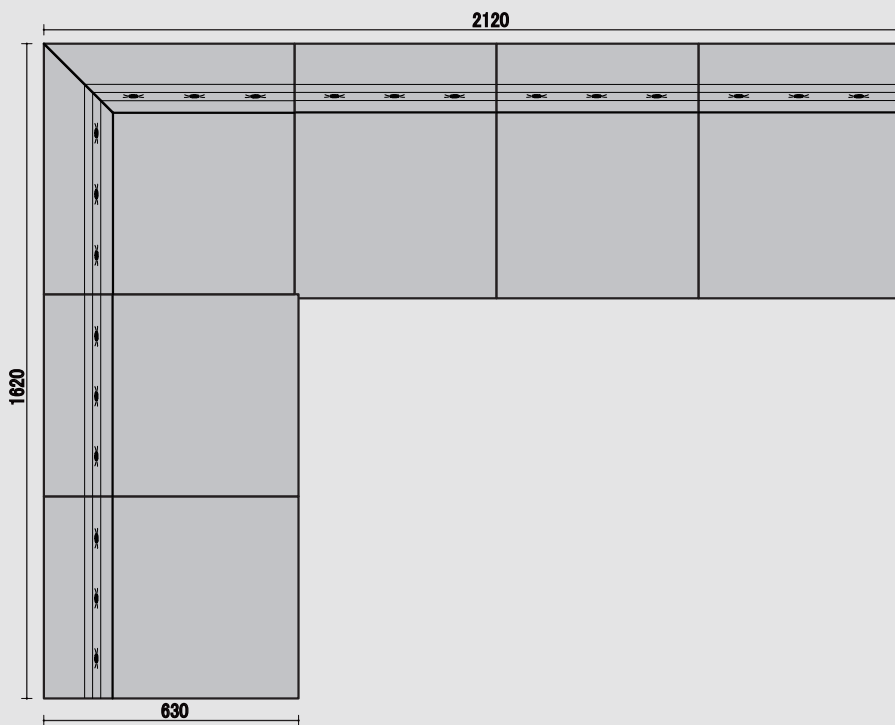

TOP

BC 一人用

FRONT

SIDE

TOP

CC 角コナ

FRONT

SIDE

TOP

RC アルコナー

FRONT

SIDE

TOP

RCC 角付アルコナー

FRONT

SIDE