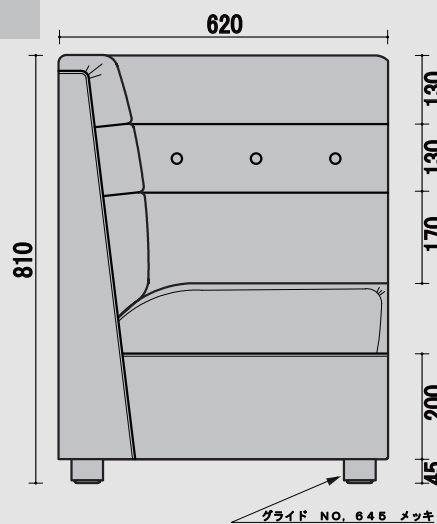

TOP

BC 一人用

FRONT

SIDE

TOP

CC 角コナ

FRONT

SIDE

TOP

RC アルコナー

FRONT

SIDE

TOP

RCC 角付アルコナー

FRONT

SIDE