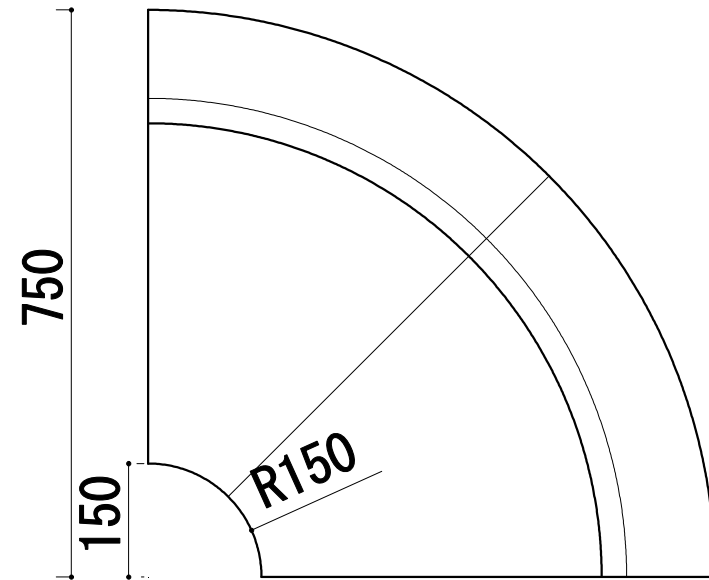

ジョーナ 完成品 図面 平成23年10月 7日 改正

CC  
角 コーナー

RC  
アールコーナー

750

RCC  
角付き、アールコーナー

750

500

BC