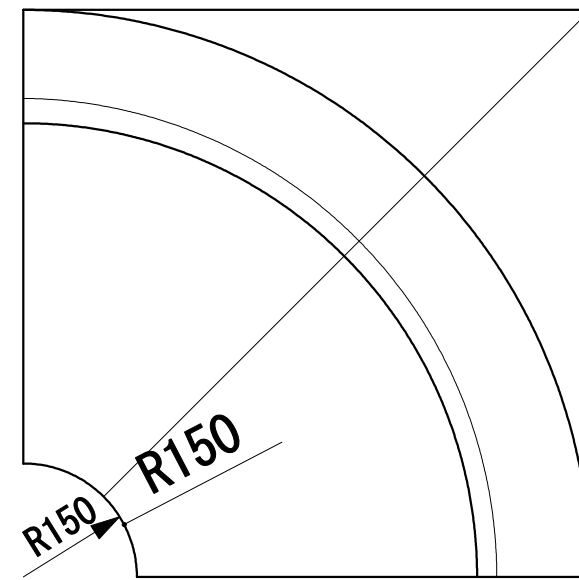

ジョーナ 完成品 図面 平成23年10月 7日 改正

CC  
角 コーナー

RC  
アールコーナー

750

RCC  
角付き、アールコーナー

750

500

BC